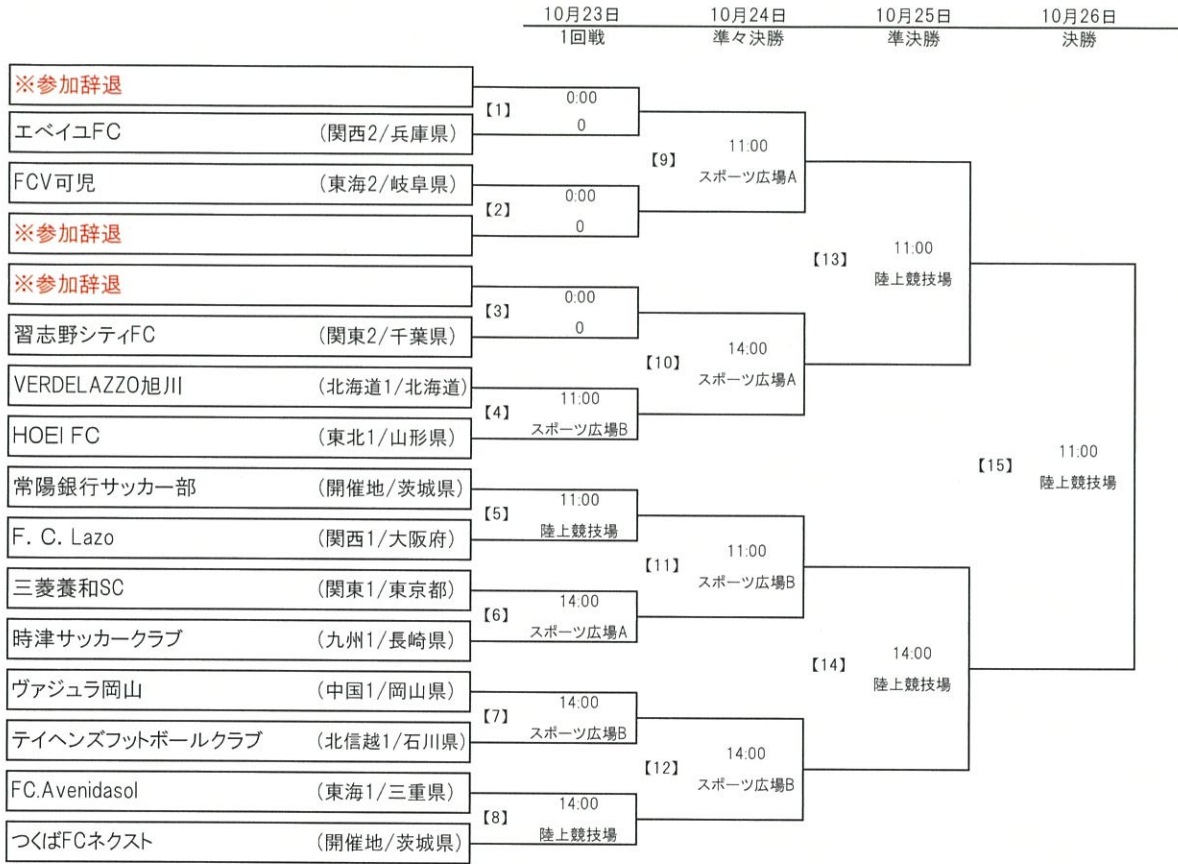

第28回全国クラブチームサッカー選手権大会 トーナメント表

※カッコ内の数字は【マッチナンバー】

会場	A: 陸上競技場: ひたちなか市総合運動公園陸上競技場	C: スポーツ広場B: ひたちなか市総合運動公園スポーツ広場B
	B: スポーツ広場A: ひたちなか市総合運動公園スポーツ広場A	