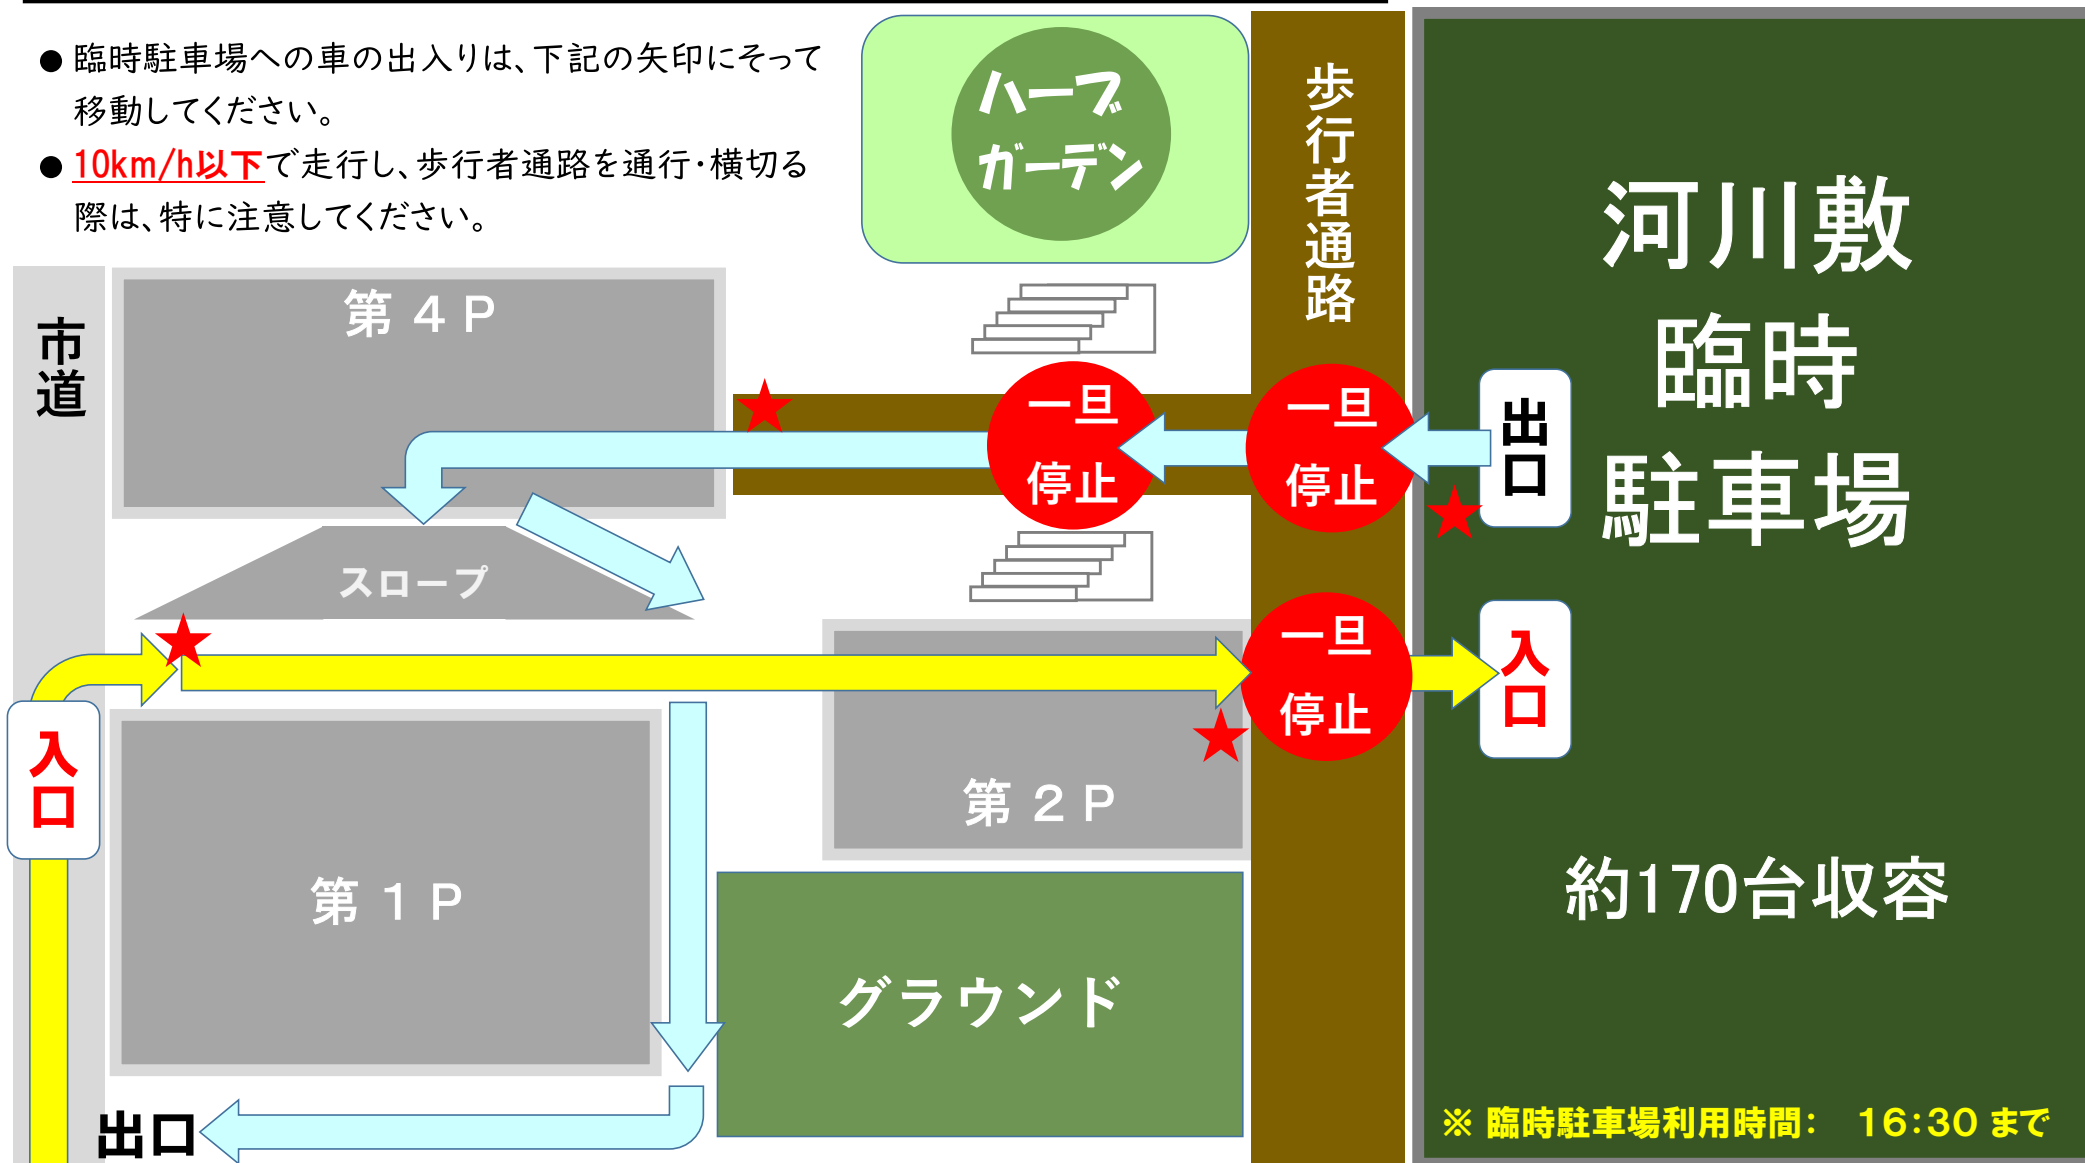

◆ 臨時駐車場のご利用案内

- 臨時駐車場への車の出入りは、下記の矢印にそって移動してください。
- **10km/h以下**で走行し、歩行者通路を通行・横切る際は、特に注意してください。

※ 利用団体の代表者の方へお願い

★印の場所に誘導員を配置して、臨時駐車場へ貴団体の関係者の車を誘導するようお願いいたします。

御勅使南公園管理事務所