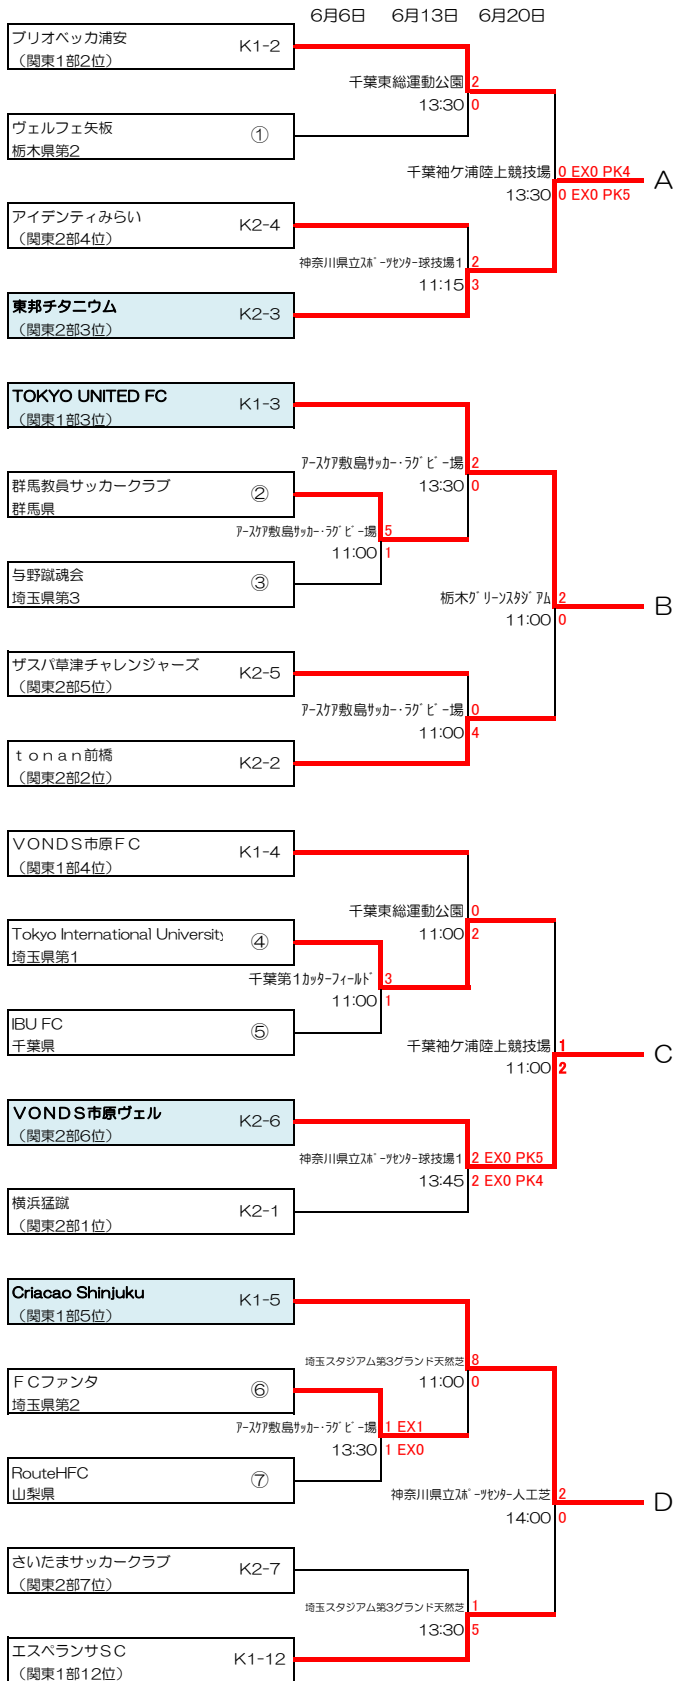

# 第57回（2021年度）全国社会人サッカー選手権大会 関東予選 2回戦結果

2021年6月20日  
関東社会人サッカー連盟

- K1-2~12：関東リーグ1部枠
- K2-1~10：関東リーグ2部枠
- ①~⑬：都県代表枠

埼玉3、東京3、神奈川1、栃木2、  
茨城1、千葉1、群馬1、山梨1

試合開始時間（原則として）  
1会場1試合の場合 13:00  
1会場2試合の場合 第1試合 11:00  
第2試合 13:30