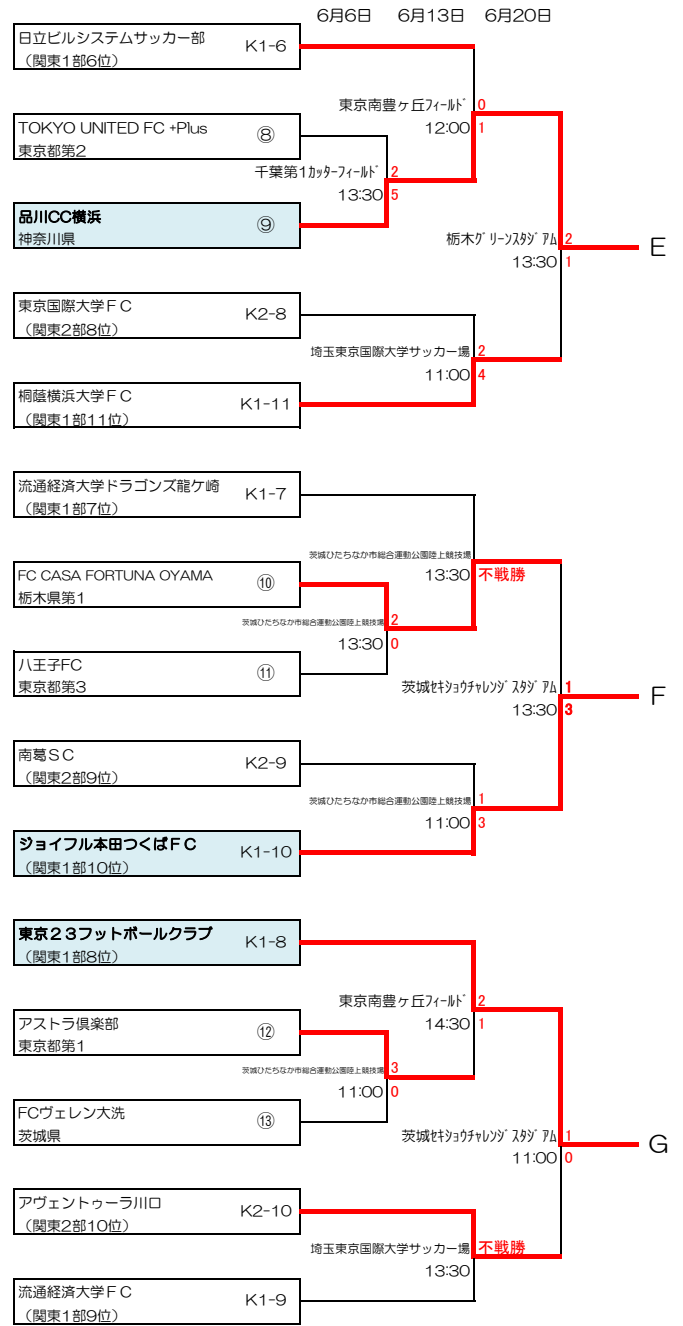

# 第57回（2021年度）全国社会人サッカー選手権大会 関東予選 2回戦結果

2021年6月20日  
関東社会人サッカー連盟

- K1-2~12：関東リーグ1部枠
- K2-1~10：関東リーグ2部枠
- ①~⑬：都県代表枠

埼玉3、東京3、神奈川1、栃木2、  
茨城1、千葉1、群馬1、山梨1

試合開始時間（原則として）  
1会場1試合の場合 13:00  
1会場2試合の場合 第1試合 11:00  
第2試合 13:30