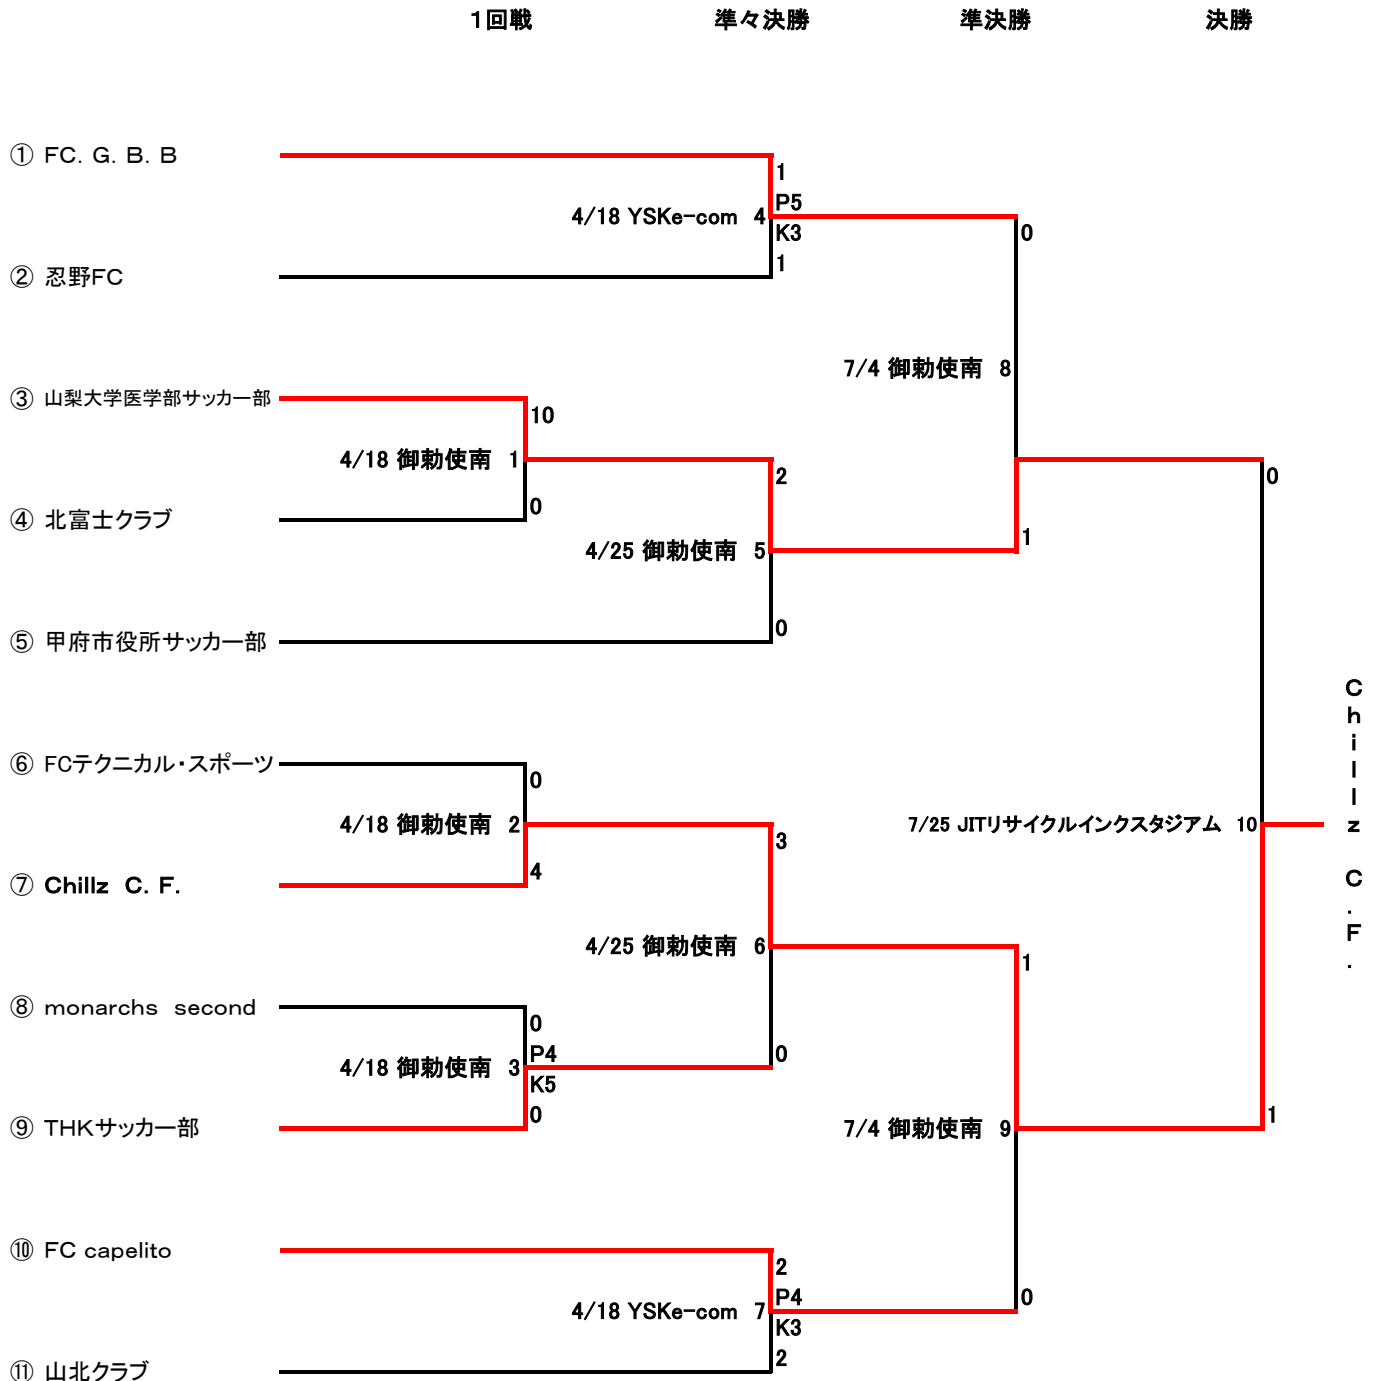

第45回山梨県クラブチームサッカー選手権大会 第28回全国クラブチームサッカー選手権関東大会山梨県代表決定戦

4/18 御勅使南公園	3試合	7/4 御勅使南公園	2試合
4/18 YSKe-comシルクパーク	2試合	7/25 JITリサイクルインクスタジアム	1試合
4/25 御勅使南公園	2試合		

Chillz C.F.