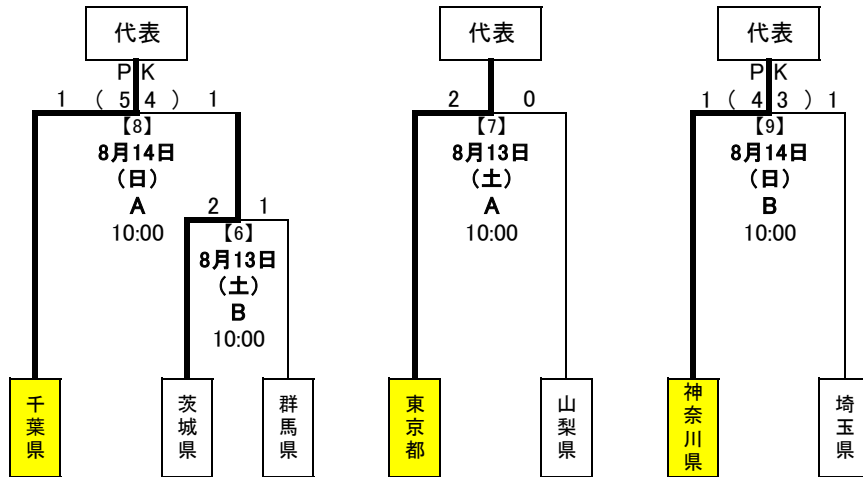

第77回国民体育大会 関東ブロック大会 サッカー競技 結果

成年男子

(A) : 駒沢オリンピック公園総合運動場 陸上競技場
 (B) : 駒沢オリンピック公園総合運動場 第2球技場(人工芝)

少年男子

(A) : 駒沢オリンピック公園総合運動場 陸上競技場
 (B) : 駒沢オリンピック公園総合運動場 第2球技場(人工芝)

U-16リーグ結果

Aブロック	1位	東京都	2位	神奈川県	3位	茨城県	4位	群馬県
Bブロック	1位	千葉県	2位	埼玉県	3位	山梨県	4位	栃木県

※上記から栃木県を除いて、1~7位の結果順位で組み合わせる

少年女子

(C) : 味の素フィールド西が丘
 (D) : AGFフィールド

U-16リーグ結果

Aブロック	1位	神奈川県	2位	埼玉県	3位	茨城県	4位	栃木県
Bブロック	1位	東京都	2位	群馬県	3位	山梨県	4位	千葉県

※上記から栃木県を除いて、1~7位の結果順位で組み合わせる