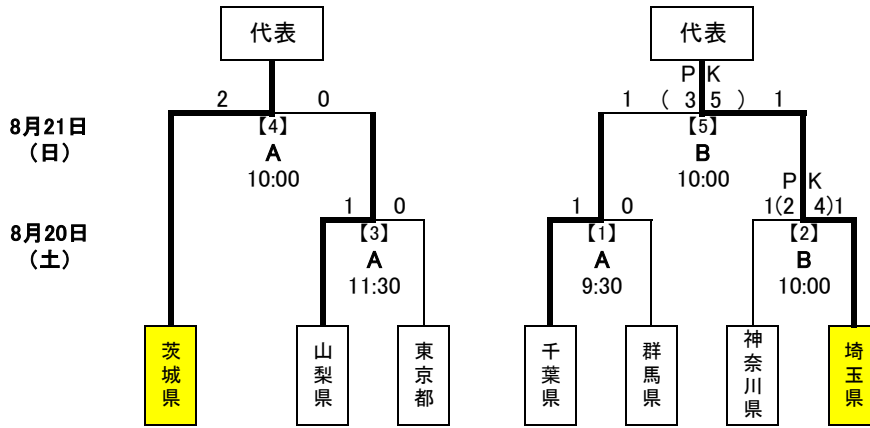

第77回国民体育大会 関東ブロック大会 サッカー競技 結果

成年男子

(A) : 駒沢オリンピック公園総合運動場 陸上競技場
 (B) : 駒沢オリンピック公園総合運動場 第2球技場(人工芝)

少年男子

(A) : 駒沢オリンピック公園総合運動場 陸上競技場
 (B) : 駒沢オリンピック公園総合運動場 第2球技場(人工芝)

U-16リーグ結果

Aブロック	1位	東京都	2位	神奈川県	3位	茨城県	4位	群馬県
Bブロック	1位	千葉県	2位	埼玉県	3位	山梨県	4位	栃木県

※上記から栃木県を除いて、1~7位の結果順位で組み合わせる

少年女子

(C) : 味の素フィールド西が丘
 (D) : AGFフィールド

U-16リーグ結果

Aブロック	1位	神奈川県	2位	埼玉県	3位	茨城県	4位	栃木県
Bブロック	1位	東京都	2位	群馬県	3位	山梨県	4位	千葉県

※上記から栃木県を除いて、1~7位の結果順位で組み合わせる