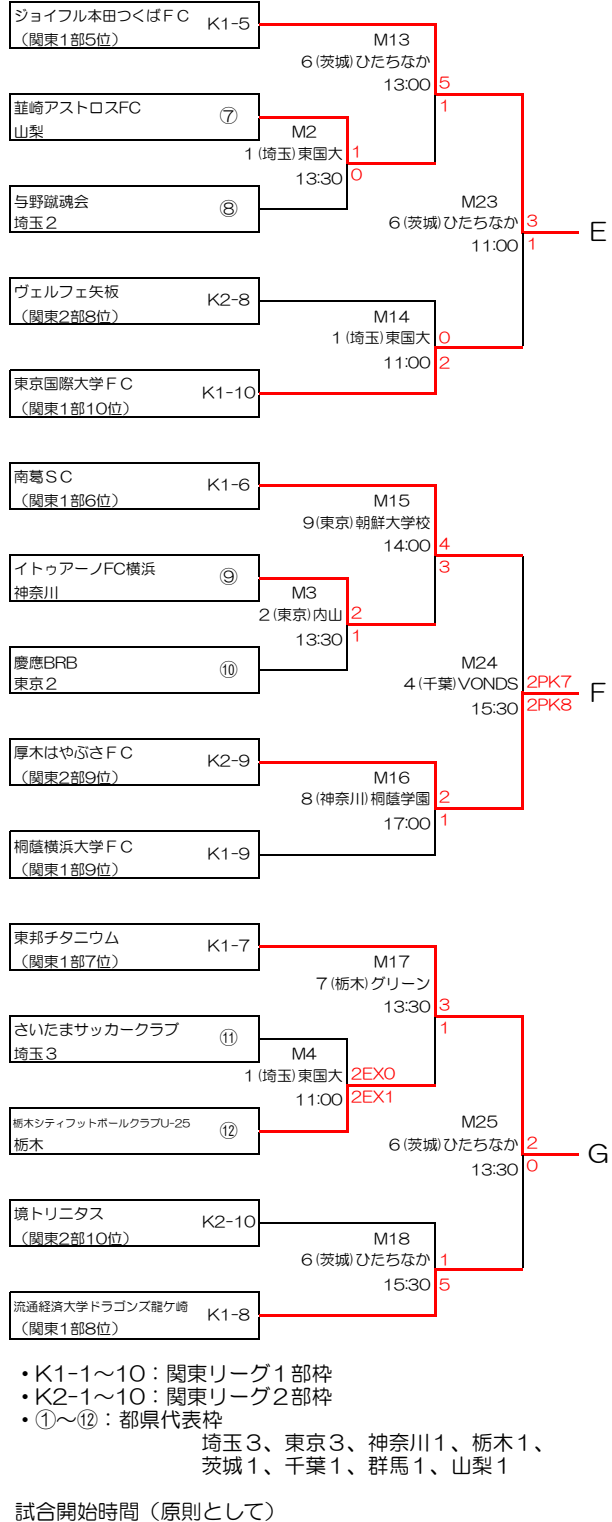

第59回（2023年度）全国社会人サッカー選手権大会 関東予選 組合せ

2023年6月18日

6月4日 6月11日 6月18日

6月4日 6月11日 6月18日

- K1-1～10：関東リーグ1部枠
 - K2-1～10：関東リーグ2部枠
 - ①～⑫：都県代表枠
- 埼玉3、東京3、神奈川1、栃木1、
茨城1、千葉1、群馬1、山梨1

試合開始時間（原則として）

1会場1試合の場合	13:00		
1会場2試合の場合	第1試合	11:00	10:30
	第2試合	13:30	11:00
			13:30
			13:00
			15:30
			17:00
			14:00
			11:30