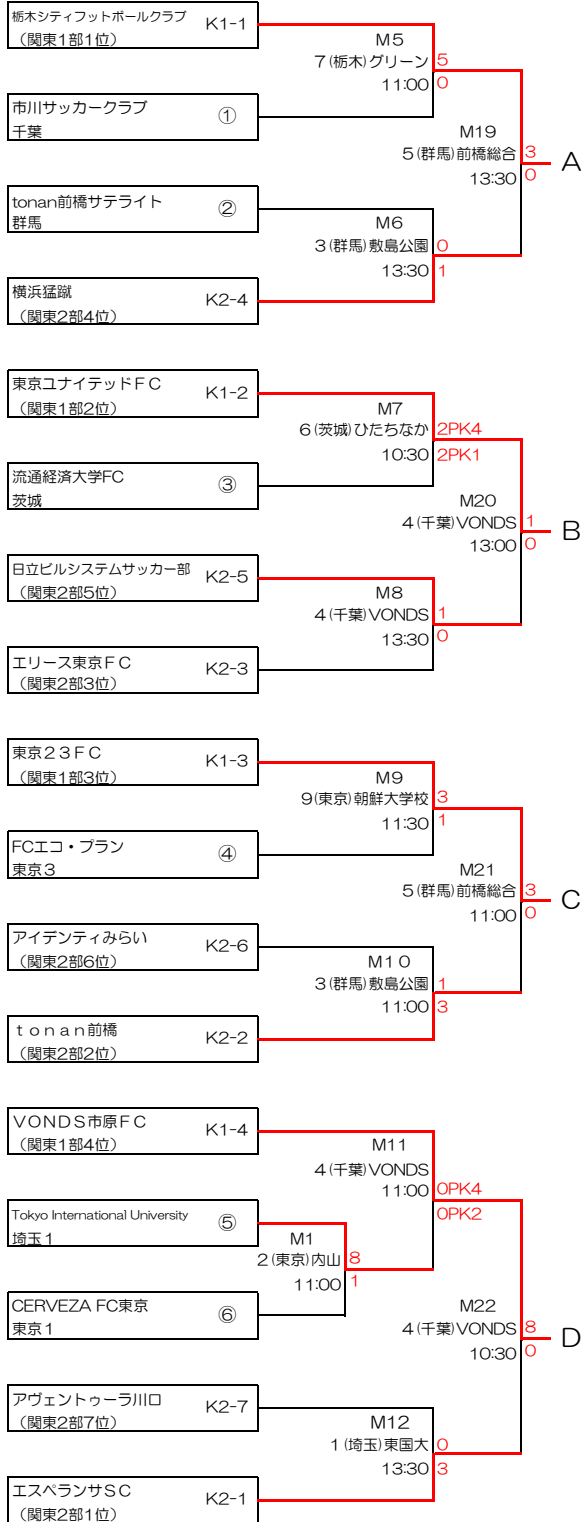

第59回（2023年度）全国社会人サッカー選手権大会 関東予選 組合せ

2023年6月18日

6月4日 6月11日 6月18日

6月4日 6月11日 6月18日

- K1-1～10：関東リーグ1部枠
 - K2-1～10：関東リーグ2部枠
 - ①～⑫：都県代表枠
- 埼玉3、東京3、神奈川1、栃木1、
茨城1、千葉1、群馬1、山梨1

試合開始時間（原則として）

1会場1試合の場合	13:00		
1会場2試合の場合	第1試合	11:00	10:30
	第2試合	13:30	11:00
			13:30
			13:00
			15:30
			17:00
			14:00
			11:30