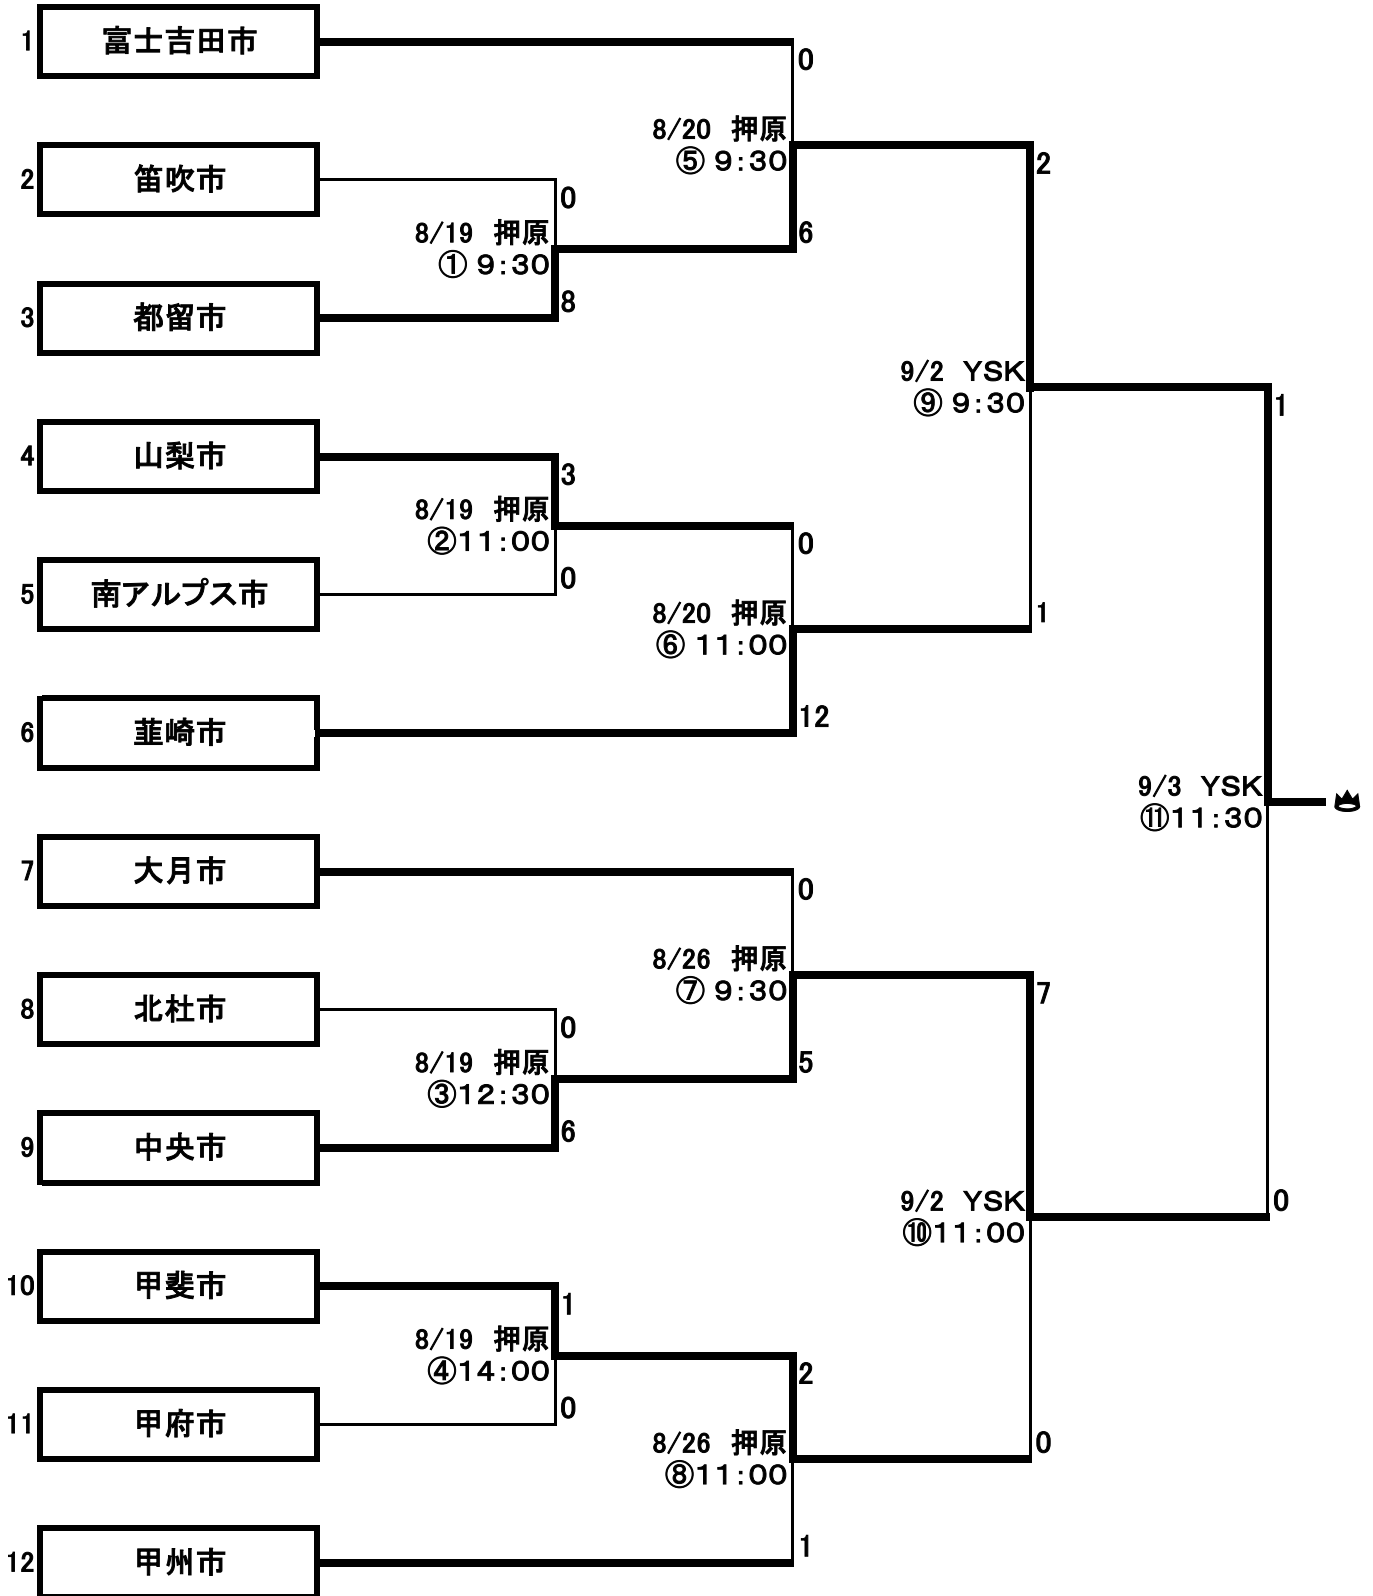

第76回山梨県体育祭りサッカー競技 組合せ

◎市の部

8/19(土)

8/20(日)

9/2(土)

9/3(日)

8/26(土)

* 試合時間 60分(1回戦～準決勝→同点の場合PK戦、決勝戦→同点の場合延長、PK戦なし、両チーム優勝)

* ハーフタイムのインターバル 10分

* 会 場……昭和町押原公園人工芝G ・ YSK e-comシルクパーク