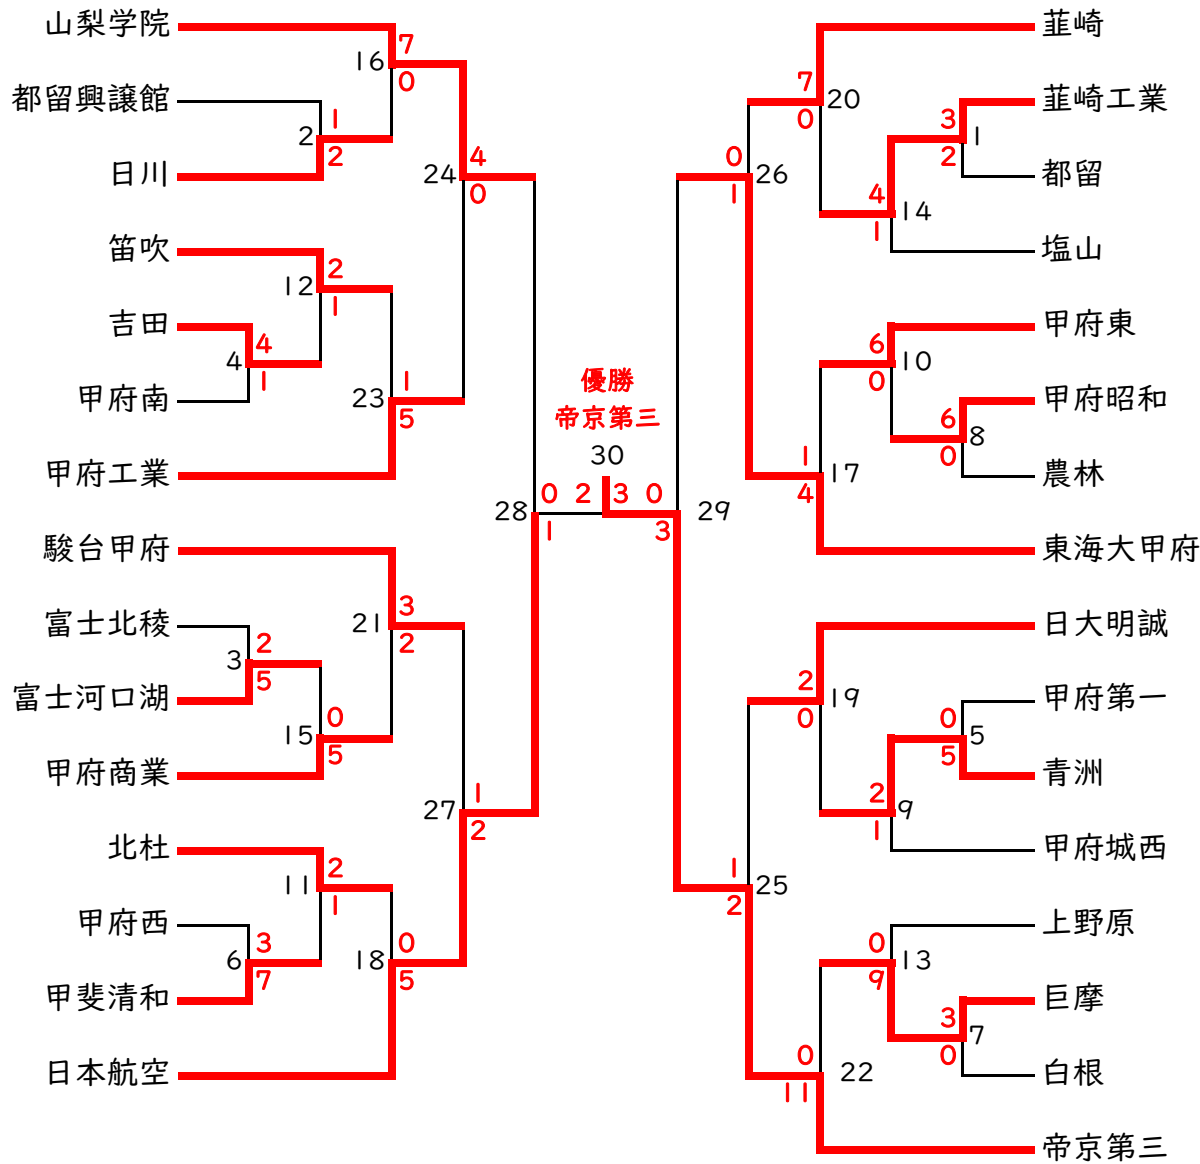

第102回全国高等学校サッカー選手権大会山梨県大会

試合日	試合番号	開始時間	会場
10月1日(日)	1	10:30	初狩憩いの公園
	2	13:30	
	3	11:00	くぬぎ平スポーツ公園 人工芝
	4	14:00	
	5	11:00	YSKe-comシルクパーク
	6	14:00	
	7	11:00	御勅使南公園
	8	14:00	
10月7日(土)	9	11:00	富士川いきいきスポーツ公園
	10	14:00	
	11	11:00	長坂総合スポーツ公園
	12	14:00	
	13	10:00	御勅使南公園
14	12:15		
15	14:30		
10月21日(土)	16	11:00	山梨学院高校サッカー場
	17	14:00	
	18	11:00	日本航空高校
	19	14:00	
	20	10:30	御勅使サッカー場
	21	14:00	
22	11:00	帝京第三高校サッカー場	
23	14:00		
10月28日(土)	24	10:30	葦崎中央公園 芝生広場
	25	13:30	
	26	10:30	葦崎中央公園 陸上競技場
	27	13:30	
11月5日(日)	28	10:30	JITリサイクルリンク スタジアム
	29	13:30	
11月11日(土)	30	12:05	JITリサイクルリンク スタジアム