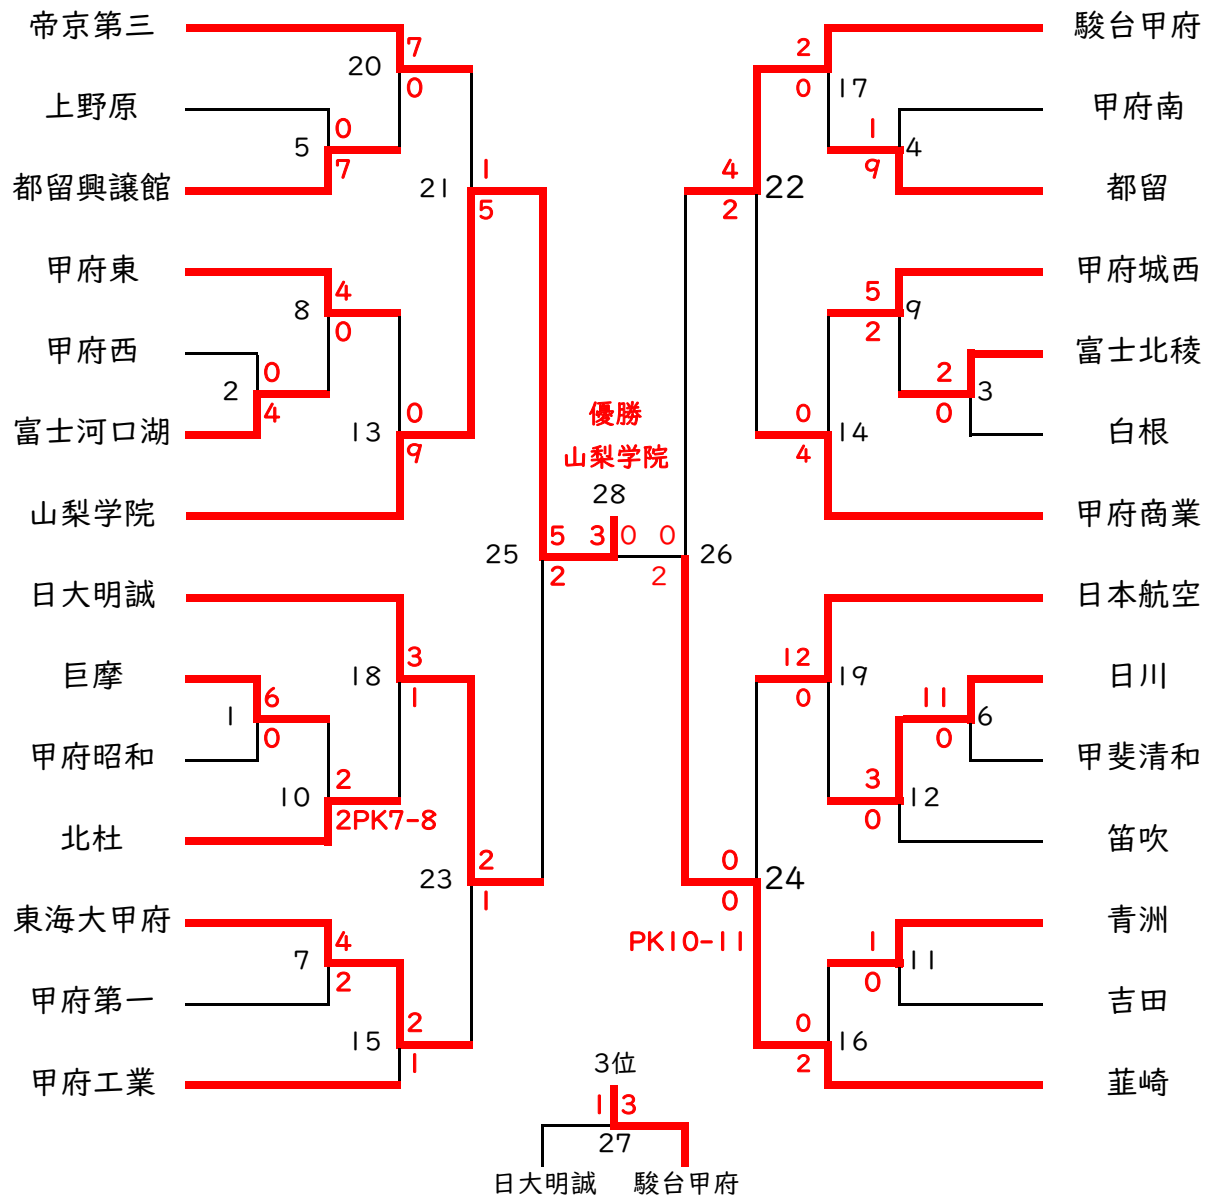

# 令和5年度 県下高校サッカー新人大会

試合日	試合番号	開始時間	会場
1月20日(土)	1	10:00	押原公園 人工芝
	2	12:15	
	3	14:30	
	4	10:00	YSKe-comシルクパーク
	5	12:15	
	6	14:30	
1月21日(日)	7	11:00	東海大甲府サッカー場
	8	13:30	
	9	13:30	葦崎工業サッカー場
	10	10:00	押原公園 人工芝
	11	12:15	
12	14:30		
1月27日(土)	13	11:00	山梨学院高校サッカー場
	14	13:30	
	15	11:00	東海大甲府 サッカー場
	16	13:30	
	17	11:00	押原公園 人工芝
	18	13:30	
19	11:00	日本航空高校	
20	13:30		
2月3日(土)	21	11:00	山梨学院高校サッカー場
	22	13:30	
	23	10:30	グリーンフィールド穂坂
	24	13:30	
2月4日(日)	25	11:00	山梨学院高校サッカー場
	26	13:30	
2月10日(土)	27	11:00	山梨学院高校サッカー場
	28	13:30	