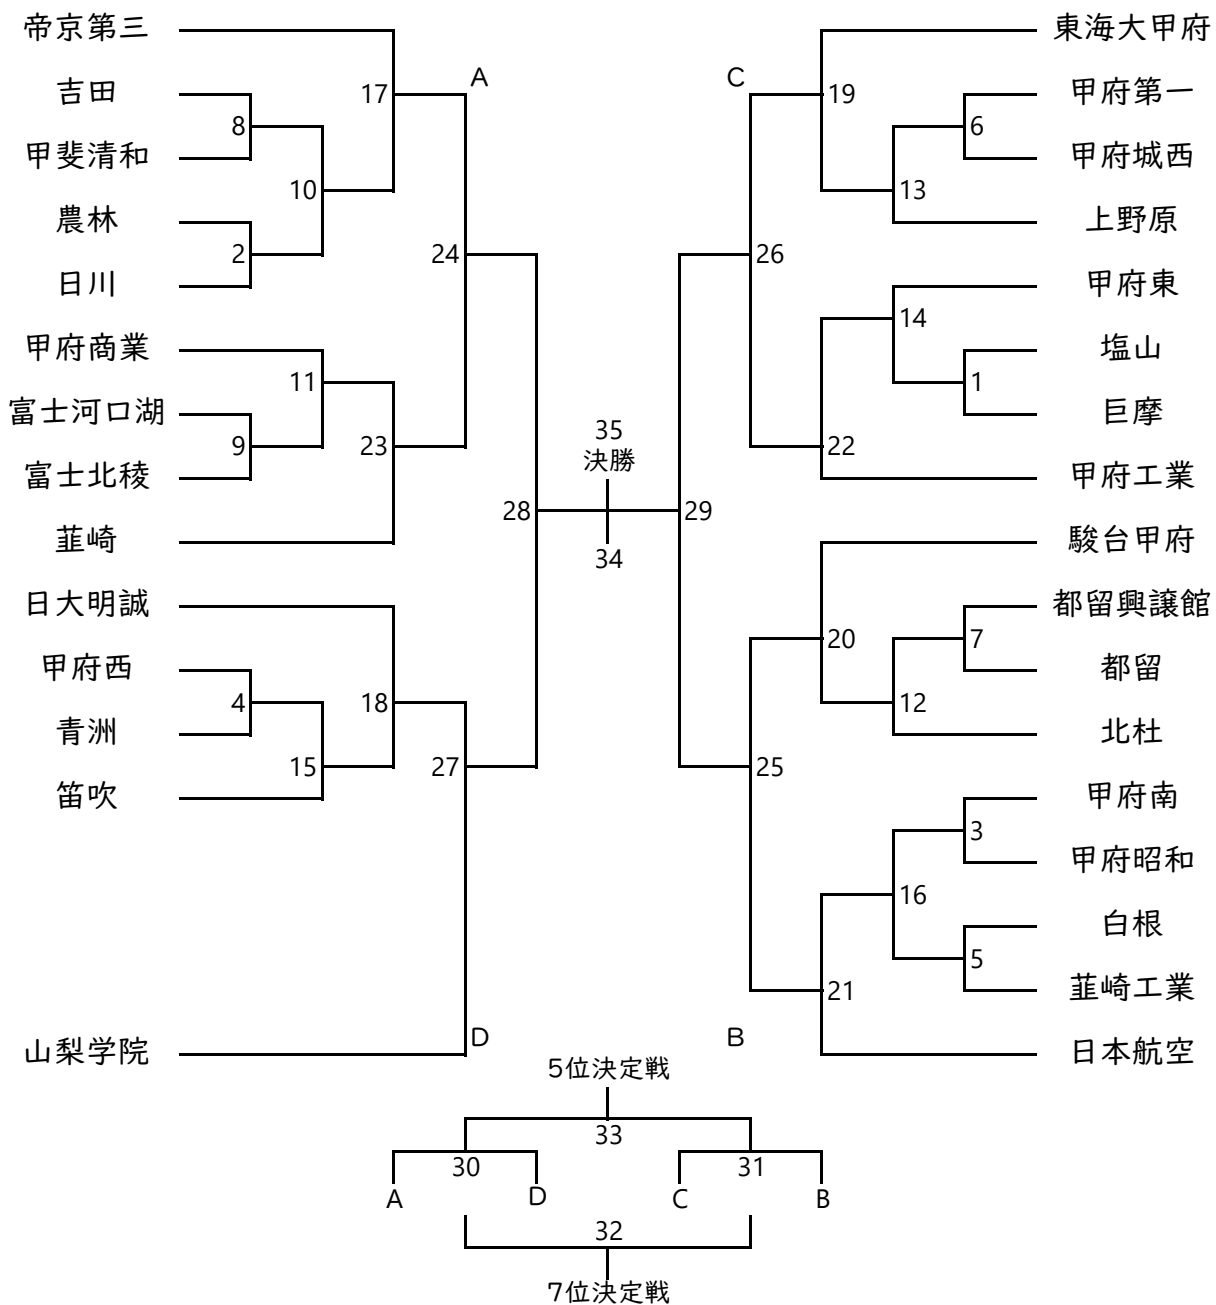

# 令和6年度 第76回県高校総体サッカー競技兼関東大会予選

試合日	試合番号	開始時間	会場	
4月27日(土)	1	10:00	押原公園 人工芝	
	2	12:15		
	3	14:30		
	4月27日(土)	4	10:00	YSKe-com シルクパーク
		5	12:15	
		6	14:30	
		7	10:00	初狩憩いの公園
		8	12:15	
		9	14:30	
4月28日(日)	10	12:15	初狩憩いの公園	
	11	14:30		
	12	12:15	長坂総合スポーツ公園	
	13	14:30		
	14	10:00	押原公園 人工芝	
	15	12:15		
16	14:30			
5月3日(金)	17	10:30	帝京第三サッカー場	
	18	13:00		
	19	10:30	東海大甲府サッカー場	
	20	13:00		
	21	10:00	日本航空高校	
	22	12:30		
23	10:30	グリーンフィールド穂坂		
5月5日(日)	24	10:30	葦崎中央公園芝生広場	
	25	13:30		
	26	10:30	葦崎中央公園陸上競技場	
	27	13:30		
5月8日(水)	28	10:30	押原公園 天然芝	
	29	13:30		
	30	10:30	押原公園 人工芝	
	31	13:30		
5月9日(木)	32	10:30	押原公園 人工芝	
	33	13:30		
	34	13:30	押原公園 天然芝	
5月10日(金)	35	10:00	JITリサイクルインクスタジアム	