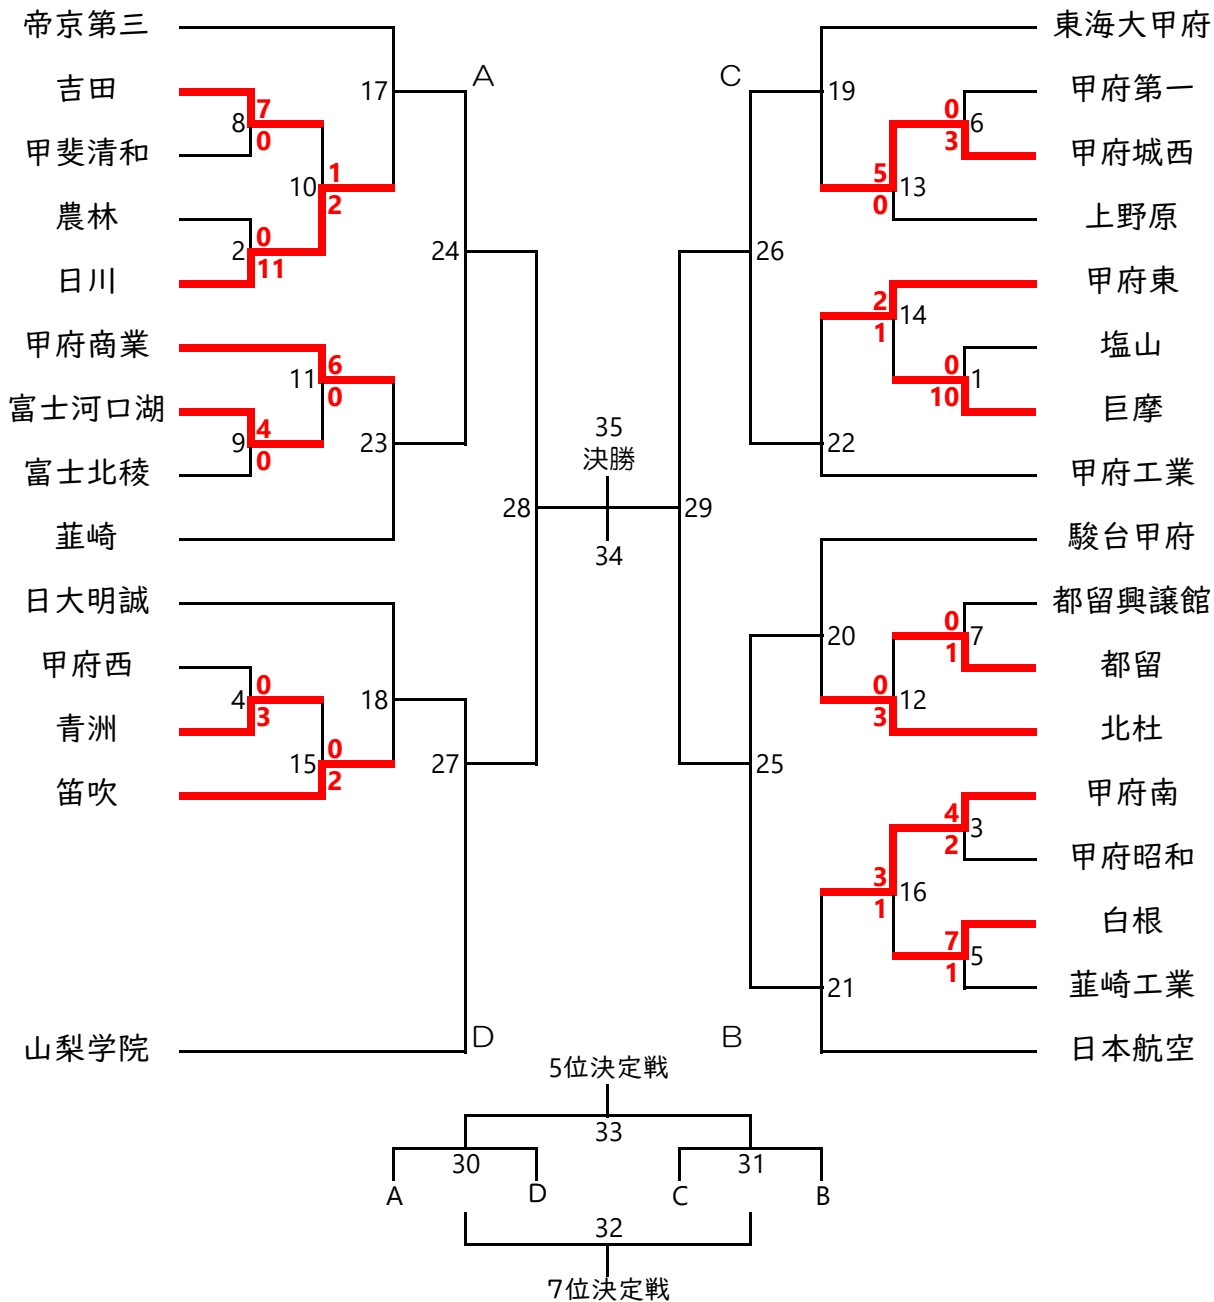

令和6年度 第76回県高校総体サッカー競技兼関東大会予選

試合日	試合番号	開始時間	会場	
4月27日(土)	1	10:00	押原公園 人工芝	
	2	12:15		
	3	14:30		
	4月28日(日)	4	10:00	YSKe-com シルクパーク
		5	12:15	
		6	14:30	初狩憩いの公園
		7	10:00	
		8	12:15	
		9	14:30	
5月3日(金)	10	12:15	初狩憩いの公園	
	11	14:30		
	12	12:15	長坂総合スポーツ公園	
	13	14:30		
	14	10:00	押原公園 人工芝	
	15	12:15		
5月5日(日)	17	10:30	帝京第三サッカー場	
	18	13:00		
	19	10:30	東海大甲府サッカー場	
	20	13:00		
	21	10:00	日本航空高校	
	22	12:30		
5月8日(水)	24	10:30	韮崎中央公園芝生広場	
	25	13:30		
	26	10:30	韮崎中央公園陸上競技場	
5月9日(木)	27	13:30	押原公園 天然芝	
	28	10:30		
	29	13:30		
5月10日(金)	30	10:30	押原公園 人工芝	
	31	13:30		
	32	13:30	押原公園 天然芝	
35	10:00	JITリサイクルインクスタジアム		