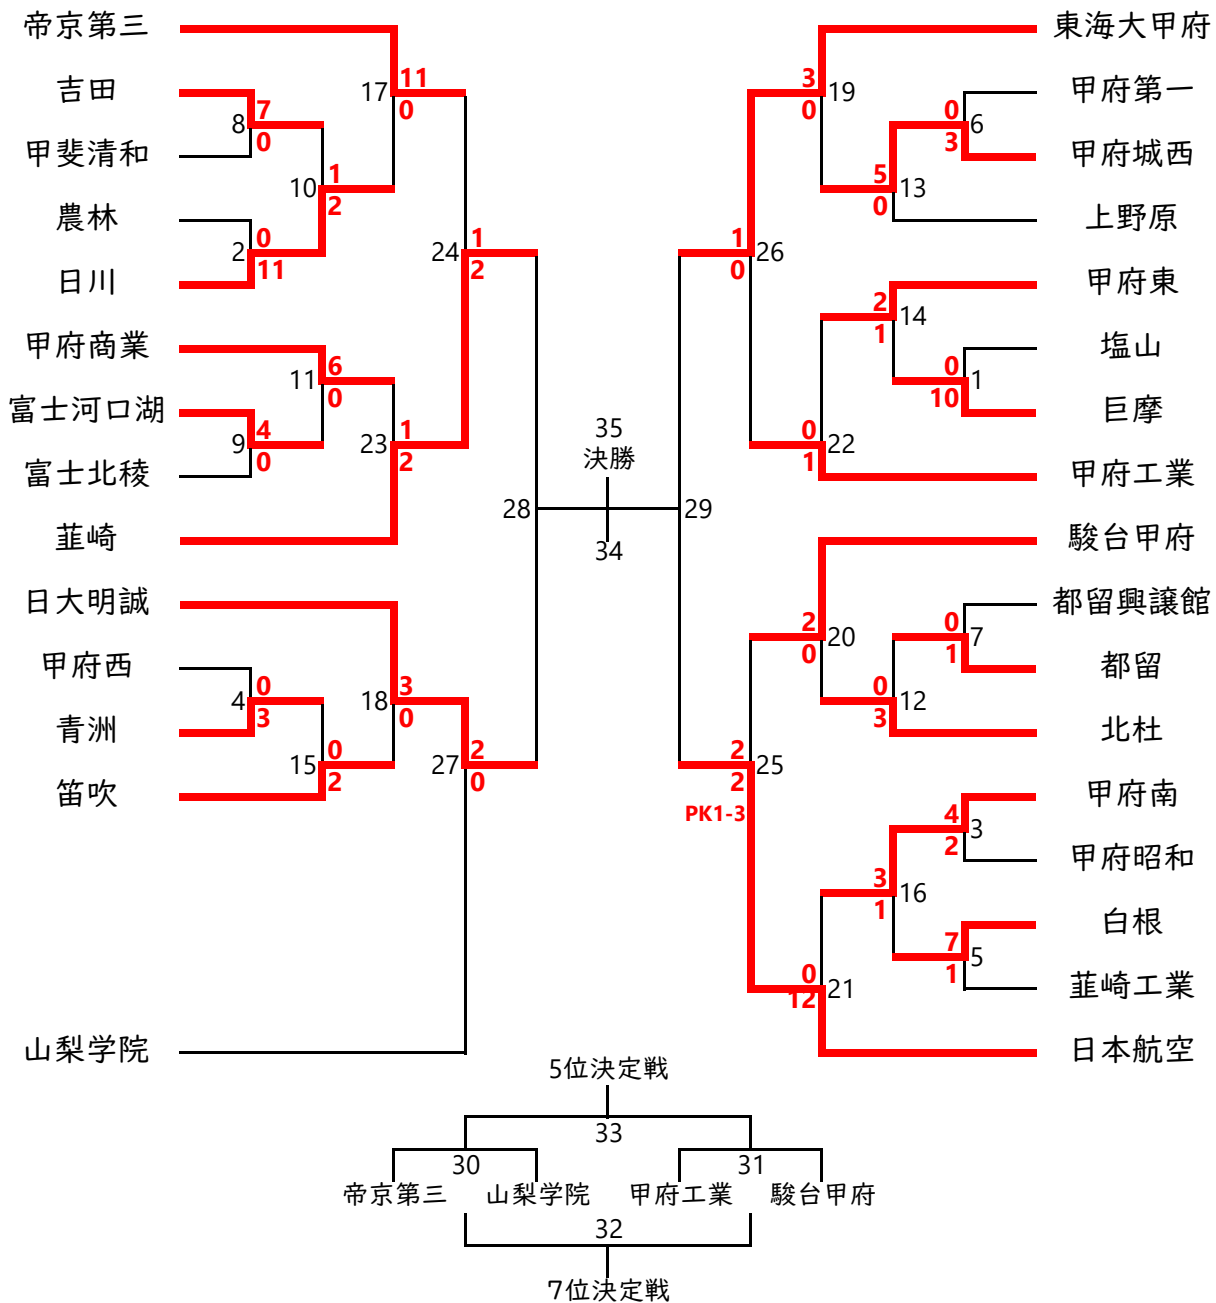

令和6年度 第76回県高校総体サッカー競技兼関東大会予選

試合日	試合番号	開始時間	会場	
4月27日(土)	1	10:00	押原公園 人工芝	
	2	12:15		
	3	14:30		
	4月28日(日)	4	10:00	YSKe-com シルクパーク
		5	12:15	
		6	14:30	
		7	10:00	初狩憩いの公園
		8	12:15	
		9	14:30	
5月3日(金)	10	12:15	初狩憩いの公園	
	11	14:30		
	12	12:15	長坂総合スポーツ公園	
	13	14:30		
	14	10:00	押原公園 人工芝	
	15	12:15		
5月5日(日)	17	10:30	帝京第三サッカー場	
	18	13:00		
	19	10:30	東海大甲府サッカー場	
	20	13:00		
	21	10:00	日本航空高校	
	22	12:30		
5月8日(水)	24	10:30	韮崎中央公園芝生広場	
	25	13:30		
	26	10:30	韮崎中央公園陸上競技場	
5月9日(木)	27	13:30	押原公園 天然芝	
	28	10:30		
	29	13:30		
5月10日(金)	30	10:30	押原公園 人工芝	
	31	13:30		
	32	13:30	押原公園 天然芝	
5月10日(金)	35	10:00	JITリサイクルインクスタジアム	