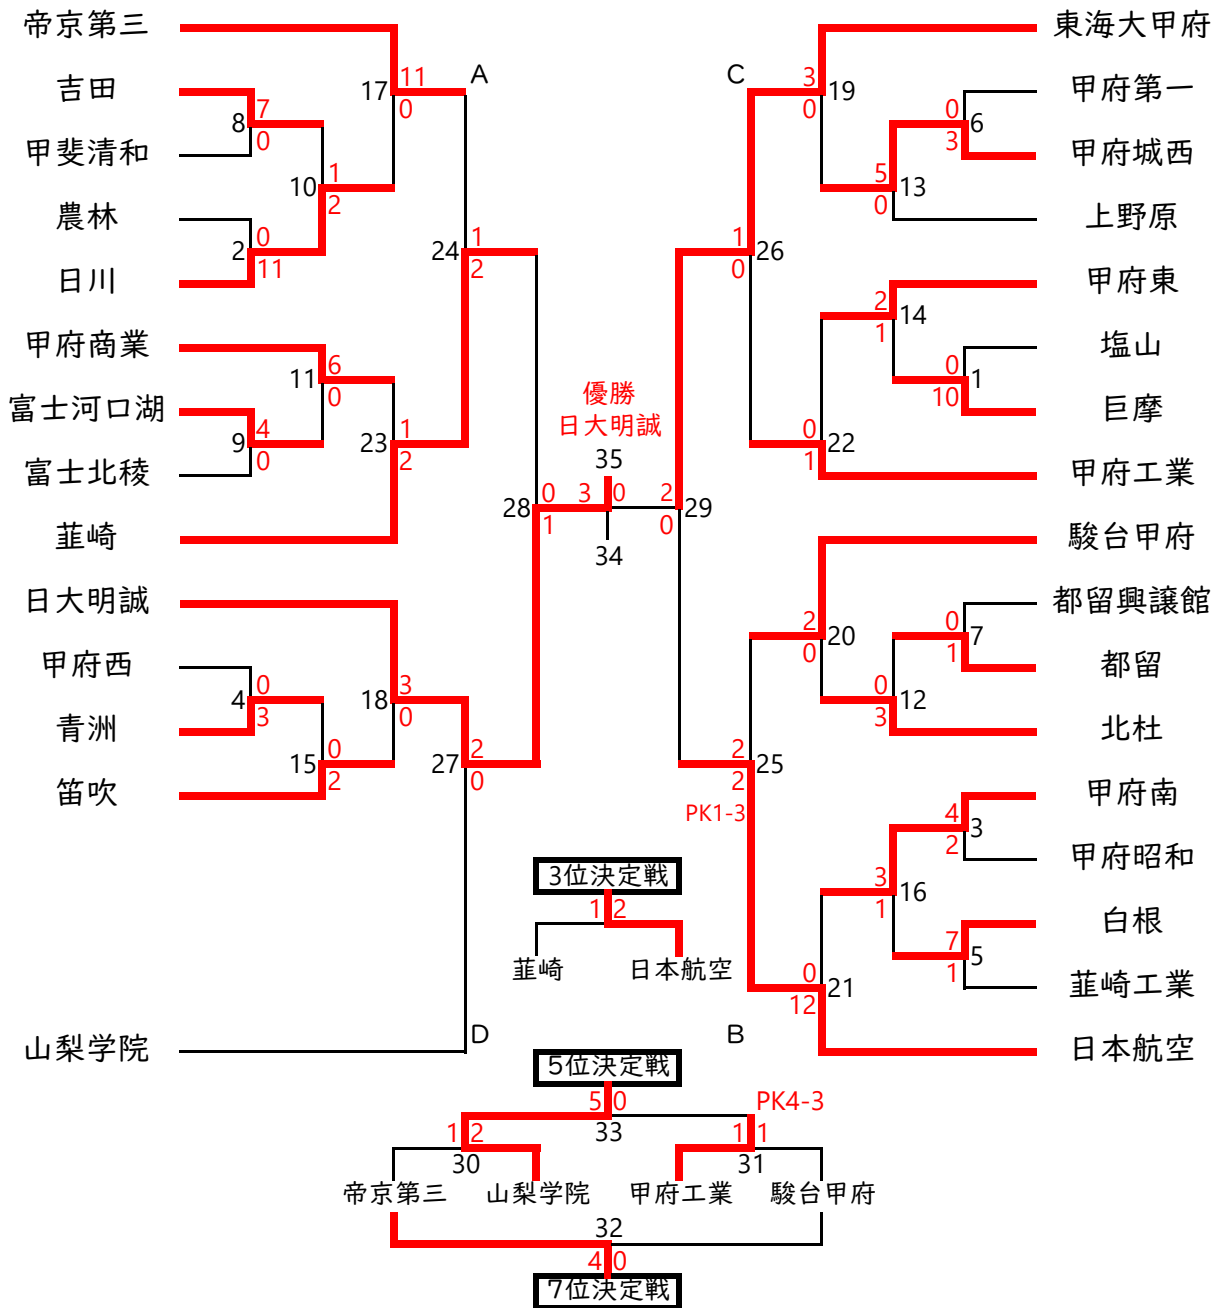

令和6年度 第76回県高校総体サッカー競技兼関東大会予選

試合日	試合番号	開始時間	会場
4月27日(土)	1	10:00	押原公園 人工芝
	2	12:15	
	3	14:30	
	4	10:00	YSKe-com シルクパーク
	5	12:15	
	6	14:30	初狩憩いの公園
	7	10:00	
	8	12:15	
	9	14:30	

4月28日(日)	10	12:15	初狩憩いの公園
	11	14:30	
	12	12:15	長坂総合スポーツ公園
	13	14:30	
	14	10:00	押原公園 人工芝
	15	12:15	
16	14:30		