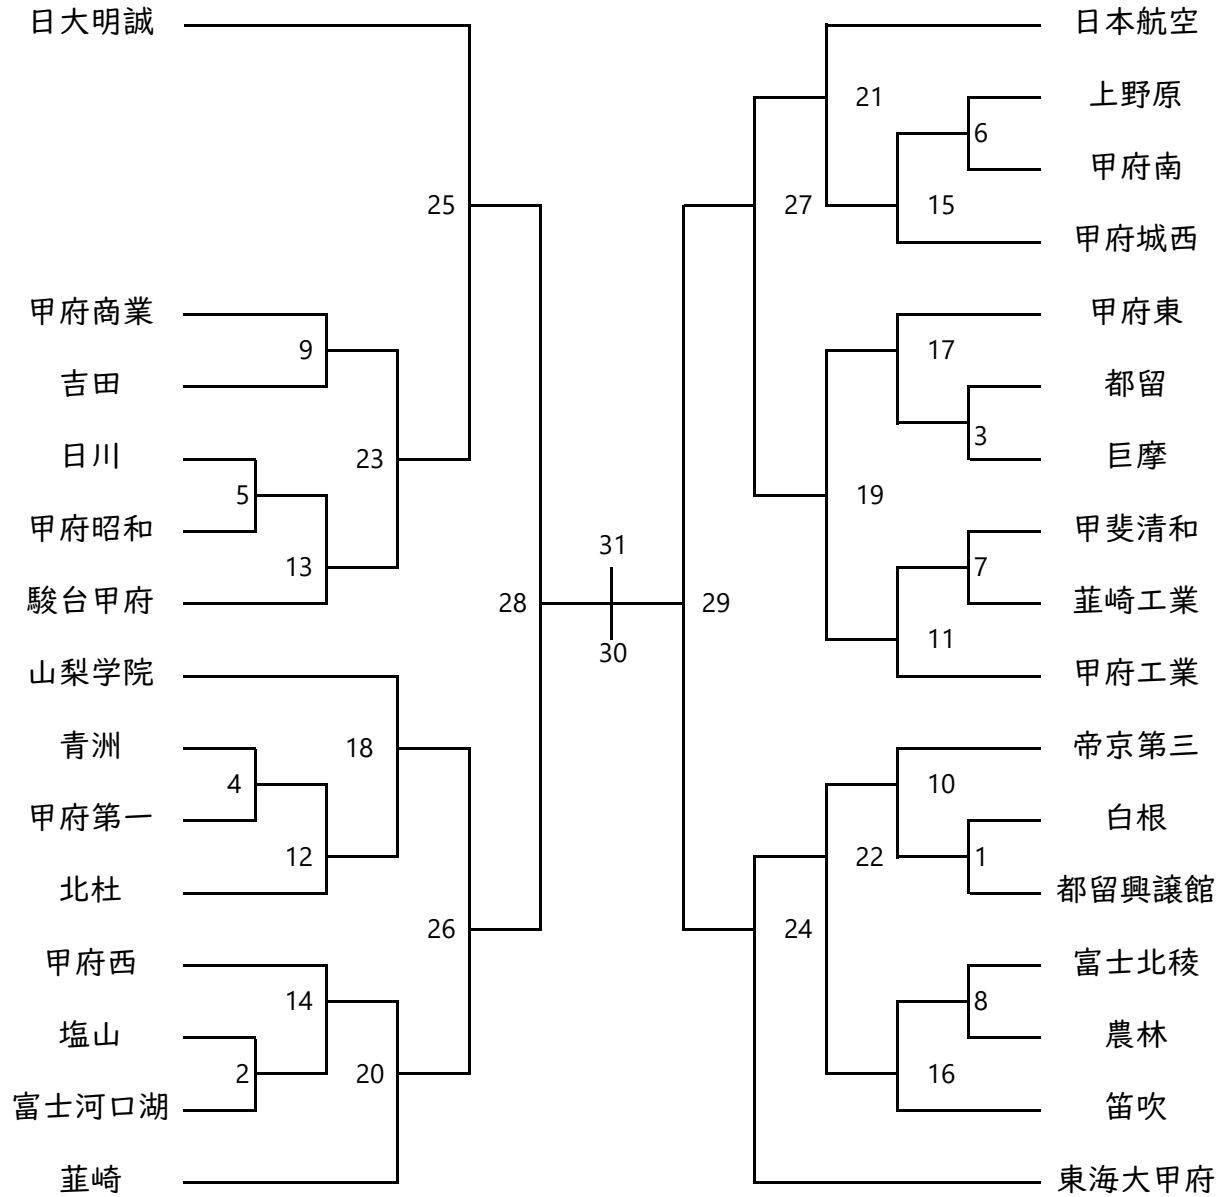

令和6年度全国高等学校総合体育大会サッカー競技県予選 兼 原杯争奪サッカー大会

試合日	試合番号	開始時間	会場		
6月1日(土)	1	10:00	初狩憩いの公園		
	2	12:15			
	3	14:30			
	6月1日(土)	4	10:00	押原公園 人工芝	
		5	12:15		
		6	14:30		
		6月1日(土)	7	10:00	葦崎工業高校サッカー場
			8	12:15	
			9	14:30	
6月2日(日)	10	10:30	帝京第三サッカー場		
	11	12:45			
	6月2日(日)	12	10:00	長坂総合スポーツ公園	
		13	12:15		
	6月2日(日)	14	12:15	YSK e-com シルクパーク	
		15	14:30		
		6月2日(日)	16	12:15	初狩憩いの公園
17			14:30		
6月8日(土)	18	10:30	山梨学院和戸サッカー場		
	19	13:00			
	6月8日(土)	20	10:30	日本航空高校	
		21	13:00		
	6月8日(土)	22	10:30	帝京第三サッカー場	
23		13:30			
6月9日(日)	24	10:30	葦崎中央公園芝生広場		
	25	13:30			
	6月9日(日)	26	10:30	葦崎中央公園陸上競技場	
27		13:30			
6月15日(土)	28	11:00	葦崎中央公園芝生広場		
	29	11:00	葦崎中央公園陸上競技場		
6月16日(日)	30	11:00	JITリサイクルリンクスタジアム		
	31	13:30			