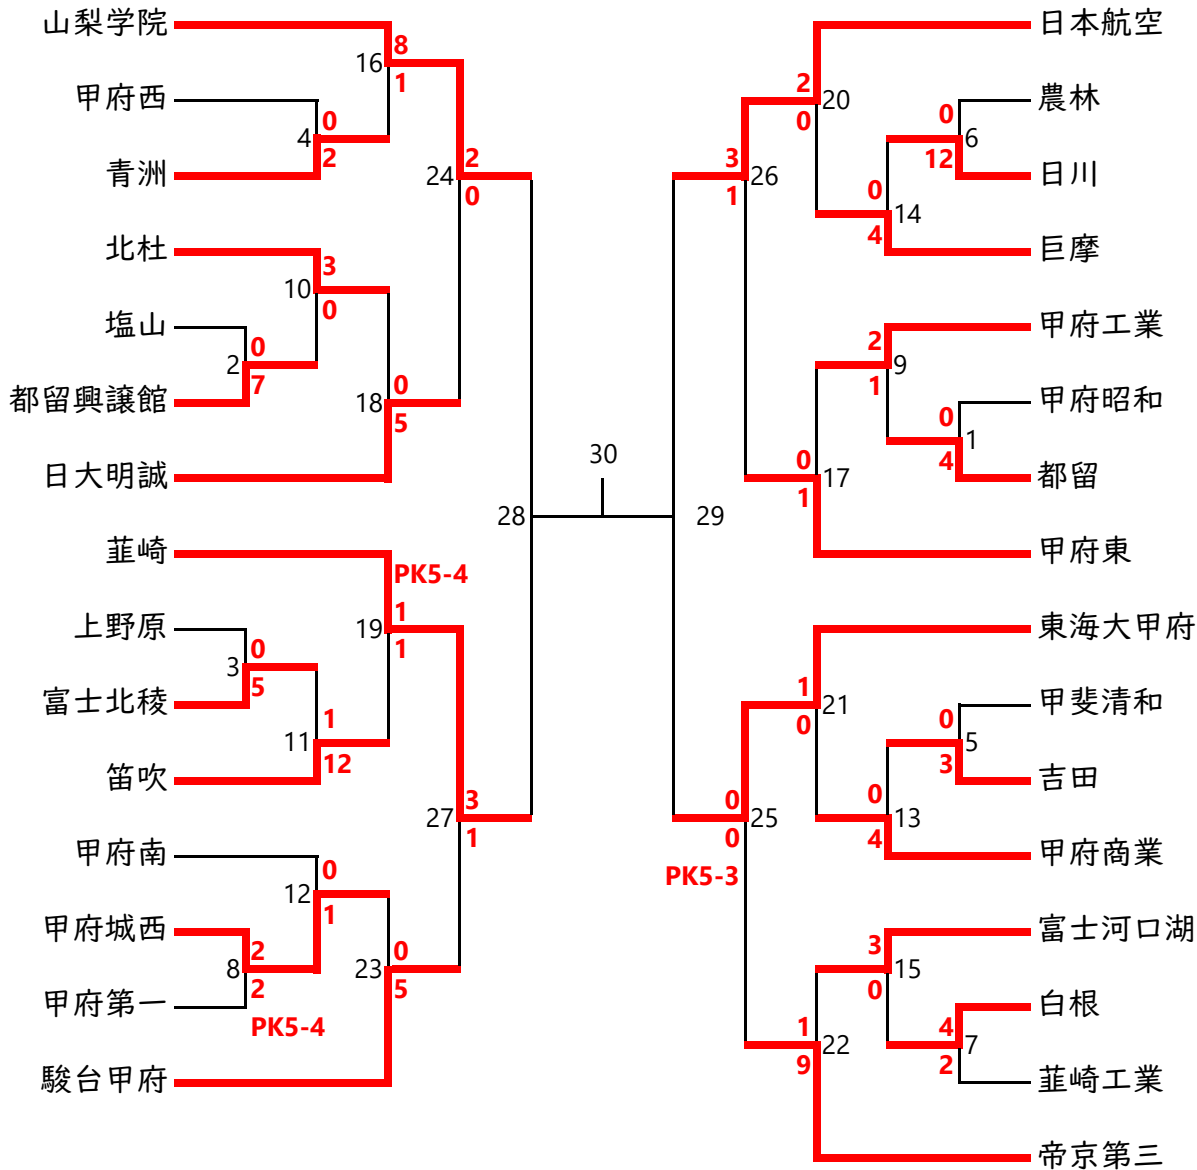

# 第103回全国高等学校サッカー選手権大会山梨県大会

試合日	試合番号	開始時間	会場	
10月6日(日)	1	10:00	初狩憩いの公園	
	2	12:15		
	3	14:30		
	10月12日(土)	4	10:00	YSK e-com シルクパーク
		5	12:15	
		6	14:30	
		7	10:00	
	10月13日(日)	8	13:00	御勅使サッカー場
9		10:00	初狩憩いの公園	
10	12:15			
11	14:30			
10月19日(土)	12	10:00	押原公園 人工芝	
	13	12:30		
10月26日(土)	14	10:00	富士川いきいきスポーツ公園	
	15	12:30		
	16	10:30	山梨学院和戸サッカー場	
	17	13:30		
	18	10:30		
	19	14:00		
20	11:00			
21	13:30			
11月2日(土)	22	10:30	帝京第三サッカー場	
	23	13:30		
	24	10:30		
11月9日(土)	25	13:30	山梨学院和戸サッカー場	
	26	10:30		
	27	13:30		
11月2日(土)	28	10:30	JITリサイクルリンクスタジアム	
	29	13:30		
11月9日(土)	30	12:05	JITリサイクルリンクスタジアム	