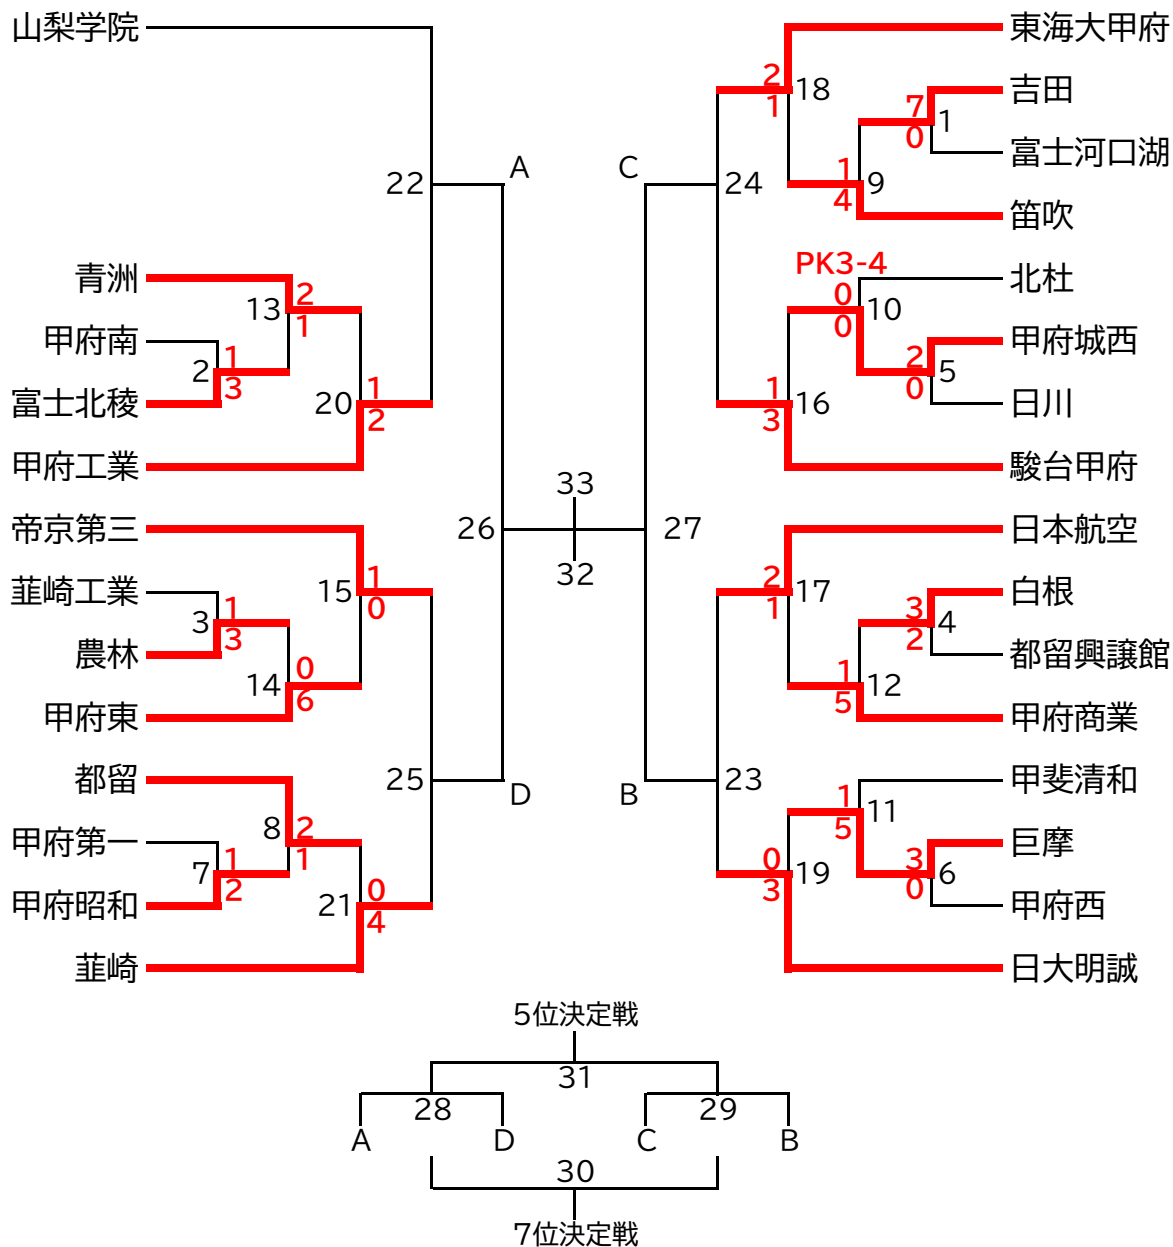

令和8年度 第78回県高校総体サッカー競技兼関東記念大会予選

試合日	試合番号	開始時間	会場
4月29日(水)	1	10:00	くぬぎ平スポーツ公園(サブ)
	2	12:15	くぬぎ平スポーツ公園(サブ)
	3	10:00	初狩憩いの公園
	4	12:15	初狩憩いの公園
	5	10:00	YSKe-com シルクパーク
	6	12:15	YSKe-com シルクパーク
	7	14:30	YSKe-com シルクパーク
5月2日(土)	8	10:00	初狩憩いの公園
	9	12:15	初狩憩いの公園
	10	10:00	長坂総合スポーツ公園
	11	12:15	長坂総合スポーツ公園
	12	10:00	押原公園 人工芝
	13	12:15	押原公園 人工芝
5月5日(火)	14	14:30	押原公園 人工芝
	15	10:30	帝京第三サッカー場
	16	13:00	帝京第三サッカー場
	17	10:00	日本航空高校
	18	12:30	日本航空高校
5月9日(土)	19	13:30	日大明誠高校
	20	16:00	日大明誠高校
	21	10:00	グリーンフィールド穂坂
	22	10:30	葦崎中央公園 芝生広場
5月13日(水)	23	13:30	葦崎中央公園 陸上競技場
	24	10:30	葦崎中央公園 陸上競技場
	25	13:30	葦崎中央公園 陸上競技場
	26	10:30	押原公園 天然芝
5月14日(木)	27	13:30	押原公園 天然芝
	28	10:30	押原公園 人工芝
	29	13:30	押原公園 人工芝
5月15日(金)	30	10:30	押原公園 人工芝
	31	13:30	押原公園 人工芝
	32	13:30	押原公園 天然芝
5月15日(金)	33	10:00	JITリサイクルインクスタジアム