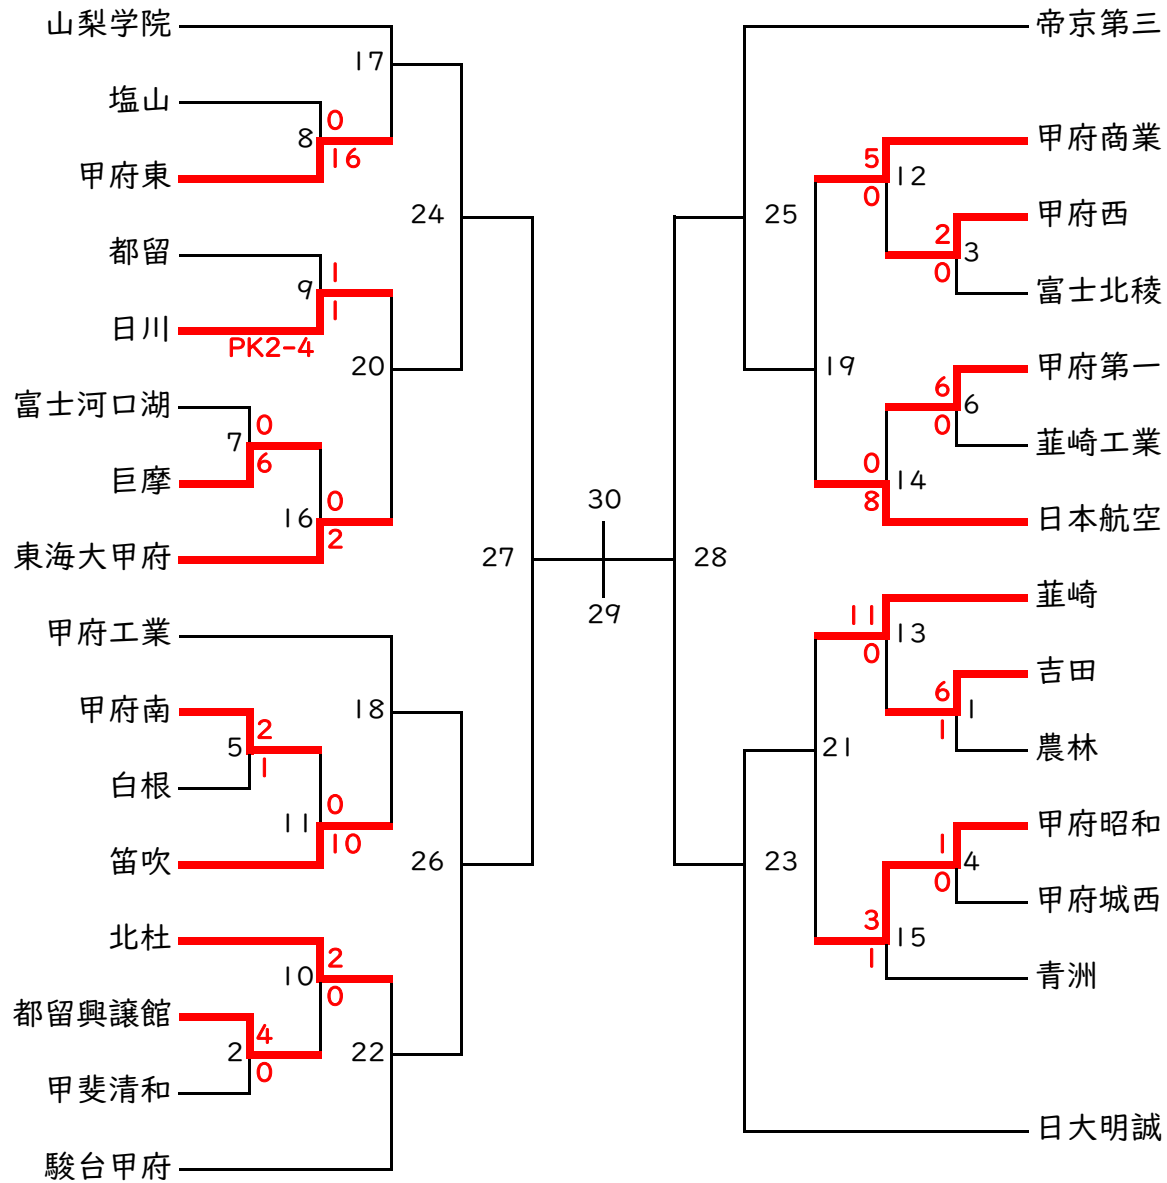

令和8年度全国高等学校総合体育大会サッカー競技県予選 兼 原杯争奪サッカー大会

試合日	試合番号	開始時間	会場
5月30日(土)	1	10:00	初狩憩いの公園
	2	12:15	
	3	14:30	
	4	10:00	押原公園 人工芝
	5	12:15	
	6	14:30	
	7	13:15	
	8	15:30	富士川いきいきスポーツ公園
5月31日(日)	9	10:00	初狩憩いの公園
	10	12:15	
	11	12:15	押原公園 人工芝
	12	14:30	
	13	11:30	グリーンフィールド穂坂
	14	14:30	
15	11:30	東海大甲府サッカー場	
16	13:45		
6月6日(土)	17	10:00	山梨学院和戸サッカー場
	18	12:15	
	19	10:00	日本航空高校
	20	12:15	
	21	10:00	グリーンフィールド穂坂
22	13:00		
6月7日(日)	23	10:30	荳崎市営総合運動場
	24	13:30	
	25	10:30	御勅使南公園
26	13:30		
6月13日(土)	27	10:30	荳崎中央公園 芝生広場
	28	10:30	荳崎中央公園 陸上競技場
6月14日(日)	29	11:00	JITリサイクルリンクスタジアム
	30	13:30	