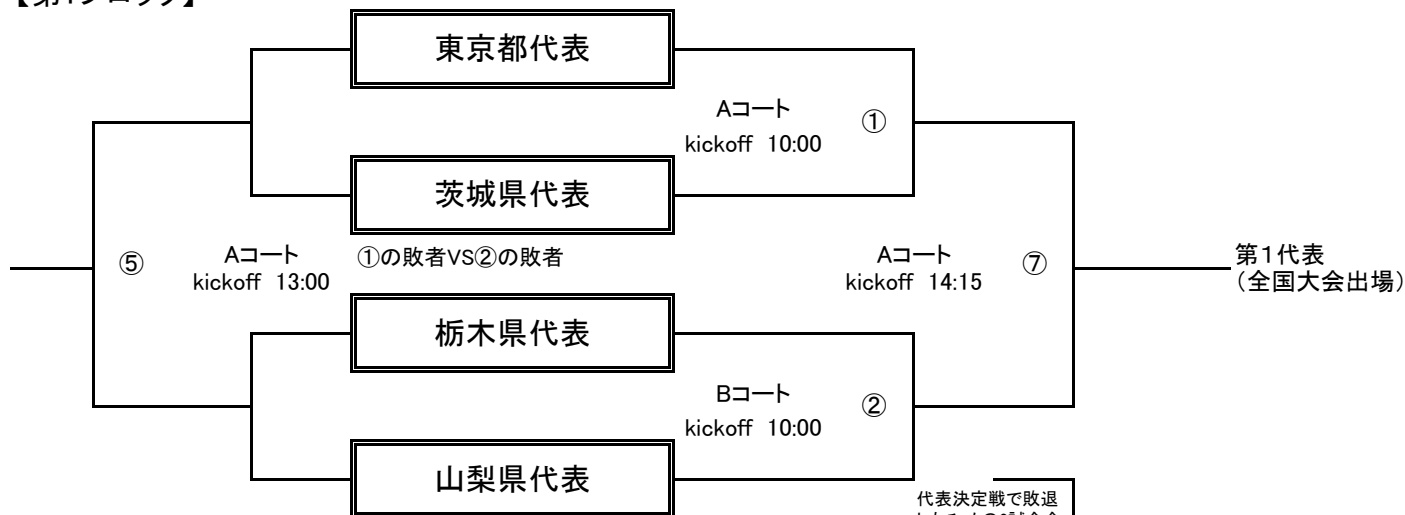

2022年度 JFA 第21回 全日本O-50サッカー大会関東地区予選会 組合せ表

【開催日】 2022年 4月24日(日)
 【試合会場】 コーエイ前橋フットボールセンター
 Aコート(西側) Bコート(東側)

【第1ブロック】

【第2ブロック】

【試合時間】 :50分(25-10-25)+PK戦

マッチ No.	試合会場	キックオフ 時間	対 戦 カ ー ド				備考欄
①	A	10:00	東京都代表	VS		茨城県代表	1組 1回戦
②	B	10:00	栃木県代表	VS		山梨県代表	1組 1回戦
③	A	11:30	千葉県代表	VS		群馬県代表	2組 1回戦
④	B	11:30	埼玉県代表	VS		神奈川県代表	2組 1回戦
⑤	A	13:00		VS			1組 敗者戦
⑥	B	13:00		VS			2組 敗者戦
⑦	A	14:15		VS			1組 代表決定戦
⑧	B	14:15		VS			2組 代表決定戦