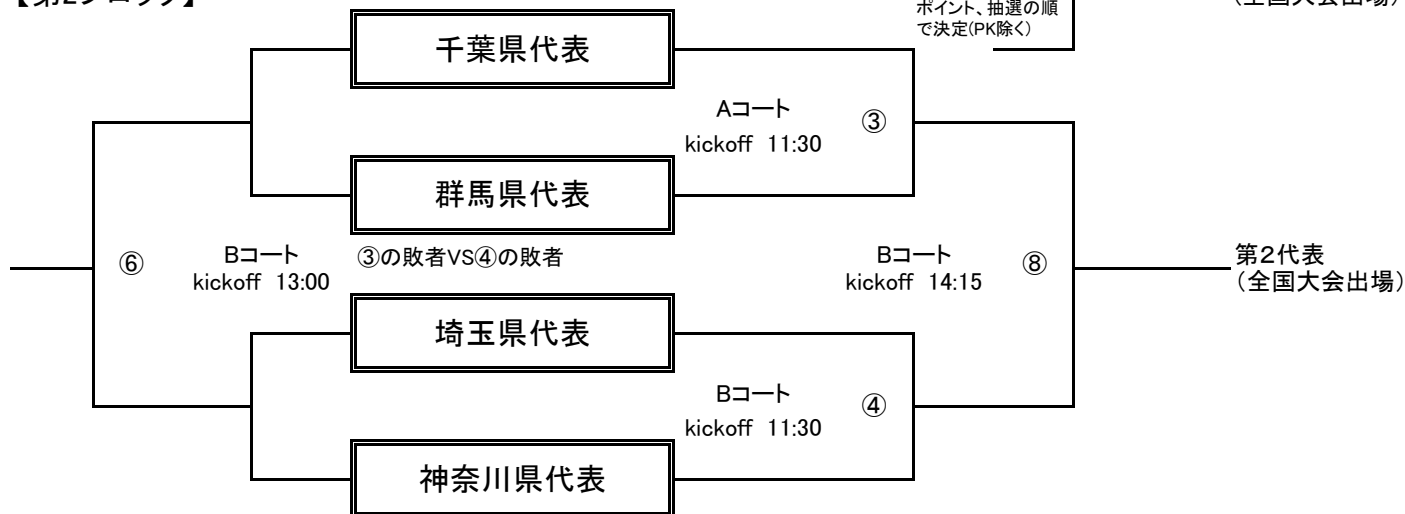

2022年度 JFA 第21回 全日本O-50サッカー大会関東地区予選会 組合せ表

【開催日】 2022年 4月24日(日)
 【試合会場】 コーエイ前橋フットボールセンター
 Aコート(西側) Bコート(東側)

【第1ブロック】

【第2ブロック】

【試合時間】 :50分(25-10-25)+PK戦

マッチ No.	試合会場	キックオフ 時間	対 戦 カ ー ド				備考欄
①	A	10:00	東京都代表	VS		茨城県代表	1組 1回戦
②	B	10:00	栃木県代表	VS		山梨県代表	1組 1回戦
③	A	11:30	千葉県代表	VS		群馬県代表	2組 1回戦
④	B	11:30	埼玉県代表	VS		神奈川県代表	2組 1回戦
⑤	A	13:00		VS			1組 敗者戦
⑥	B	13:00		VS			2組 敗者戦
⑦	A	14:15		VS			1組 代表決定戦
⑧	B	14:15		VS			2組 代表決定戦