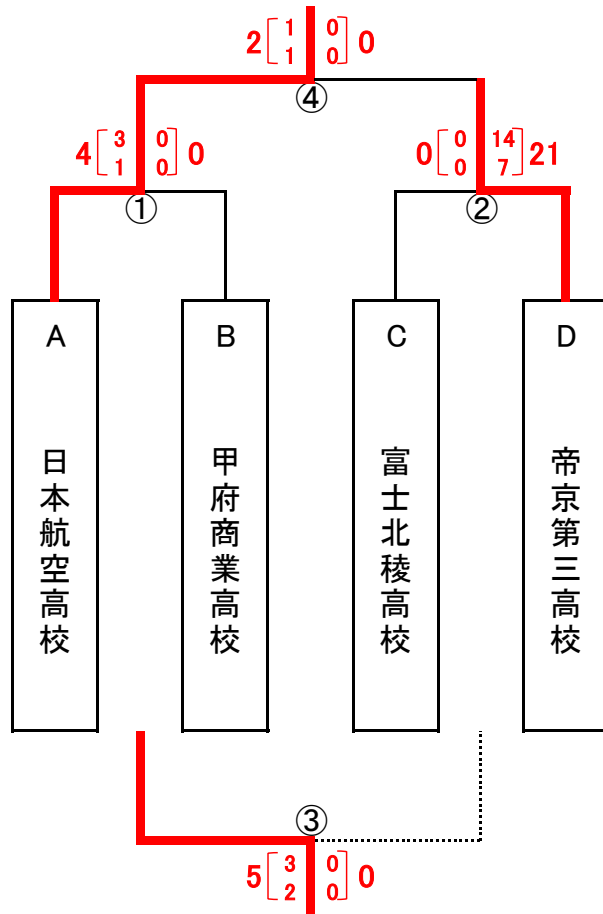

平成30年度 山梨県高等学校新人大会サッカー競技(女子)
最終結果

- | | | | |
|---|---------|----------|-------|
| ① | 1/19(土) | 押原公園天然芝G | 12:15 |
| ② | " | " | 14:15 |
| ③ | 1/26(土) | " | 9:15 |
| ④ | " | " | 11:15 |