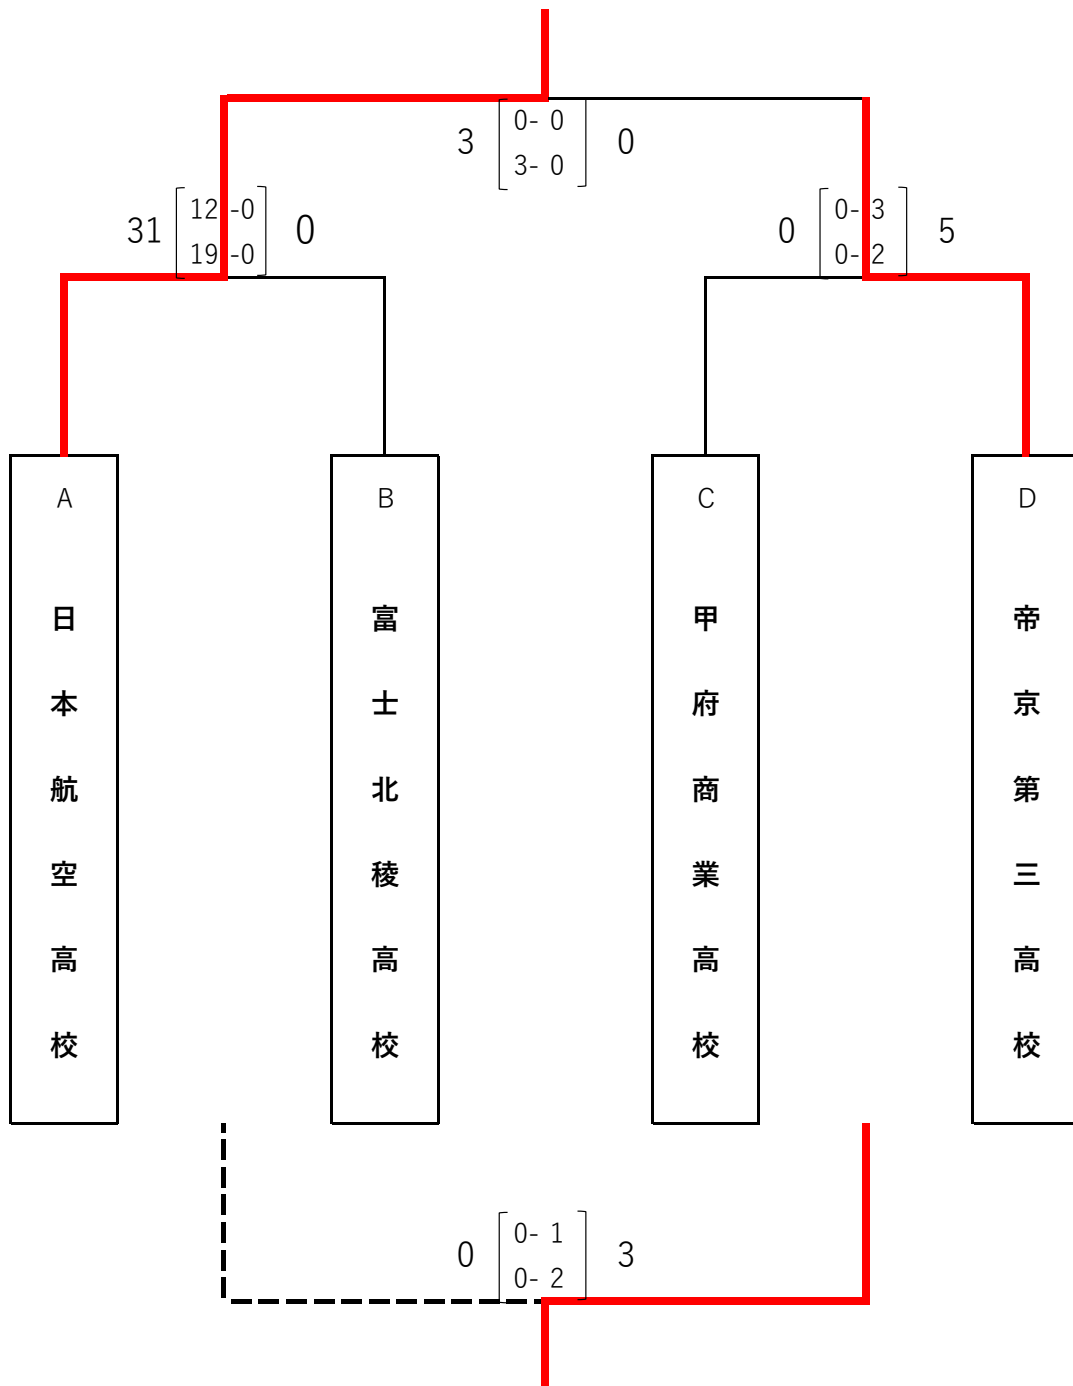

第30回関東高等学校女子サッカー選手権大会山梨県予選
兼 第17回関東高校女子サッカー秋季大会山梨県予選 結果

- 第1位 日本航空高等学校
 - 第2位 帝京第三高等学校
 - 第3位 甲府商業高等学校
 - 第4位 富士北稜高等学校
- 11月に東京都で行われる関東大会へ出場
- 10月・11月に茨城県等で行われる秋季大会へ出場