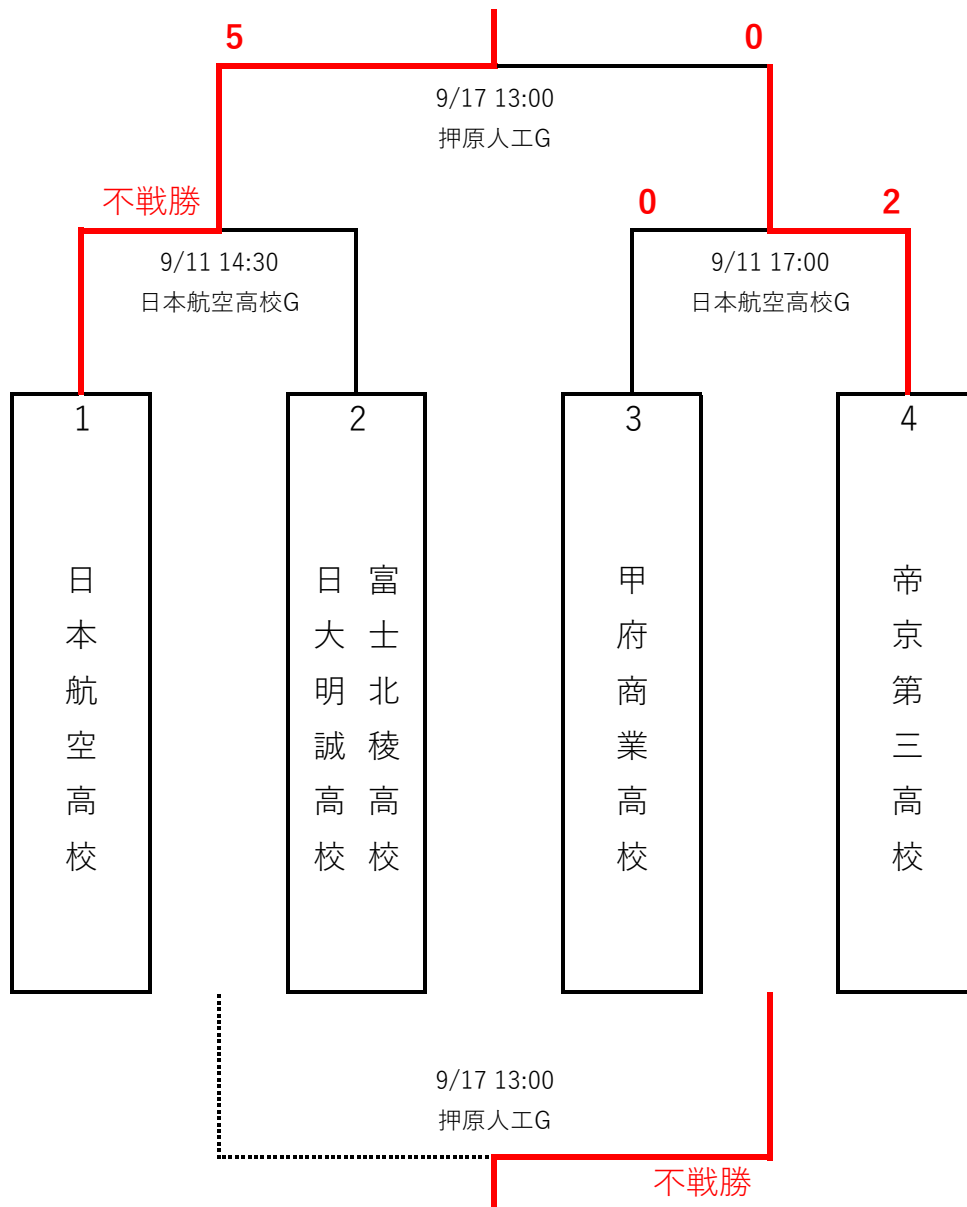

第 31 回関東高等学校女子サッカー選手権大会 兼
 第 31 回全日本高等学校女子サッカー選手権大会関東予選
 および 第 18 回関東高校女子サッカー秋季大会山梨県予選

- 第1代表 日本航空高校
- 第2代表 帝京第三高校 全日本高校女子サッカー選手権大会関東予選へ出場
- 第3代表 甲府商業高校
- 第4代表 富士北稜高校・日大明誠高校 関東高校秋季大会へ出場