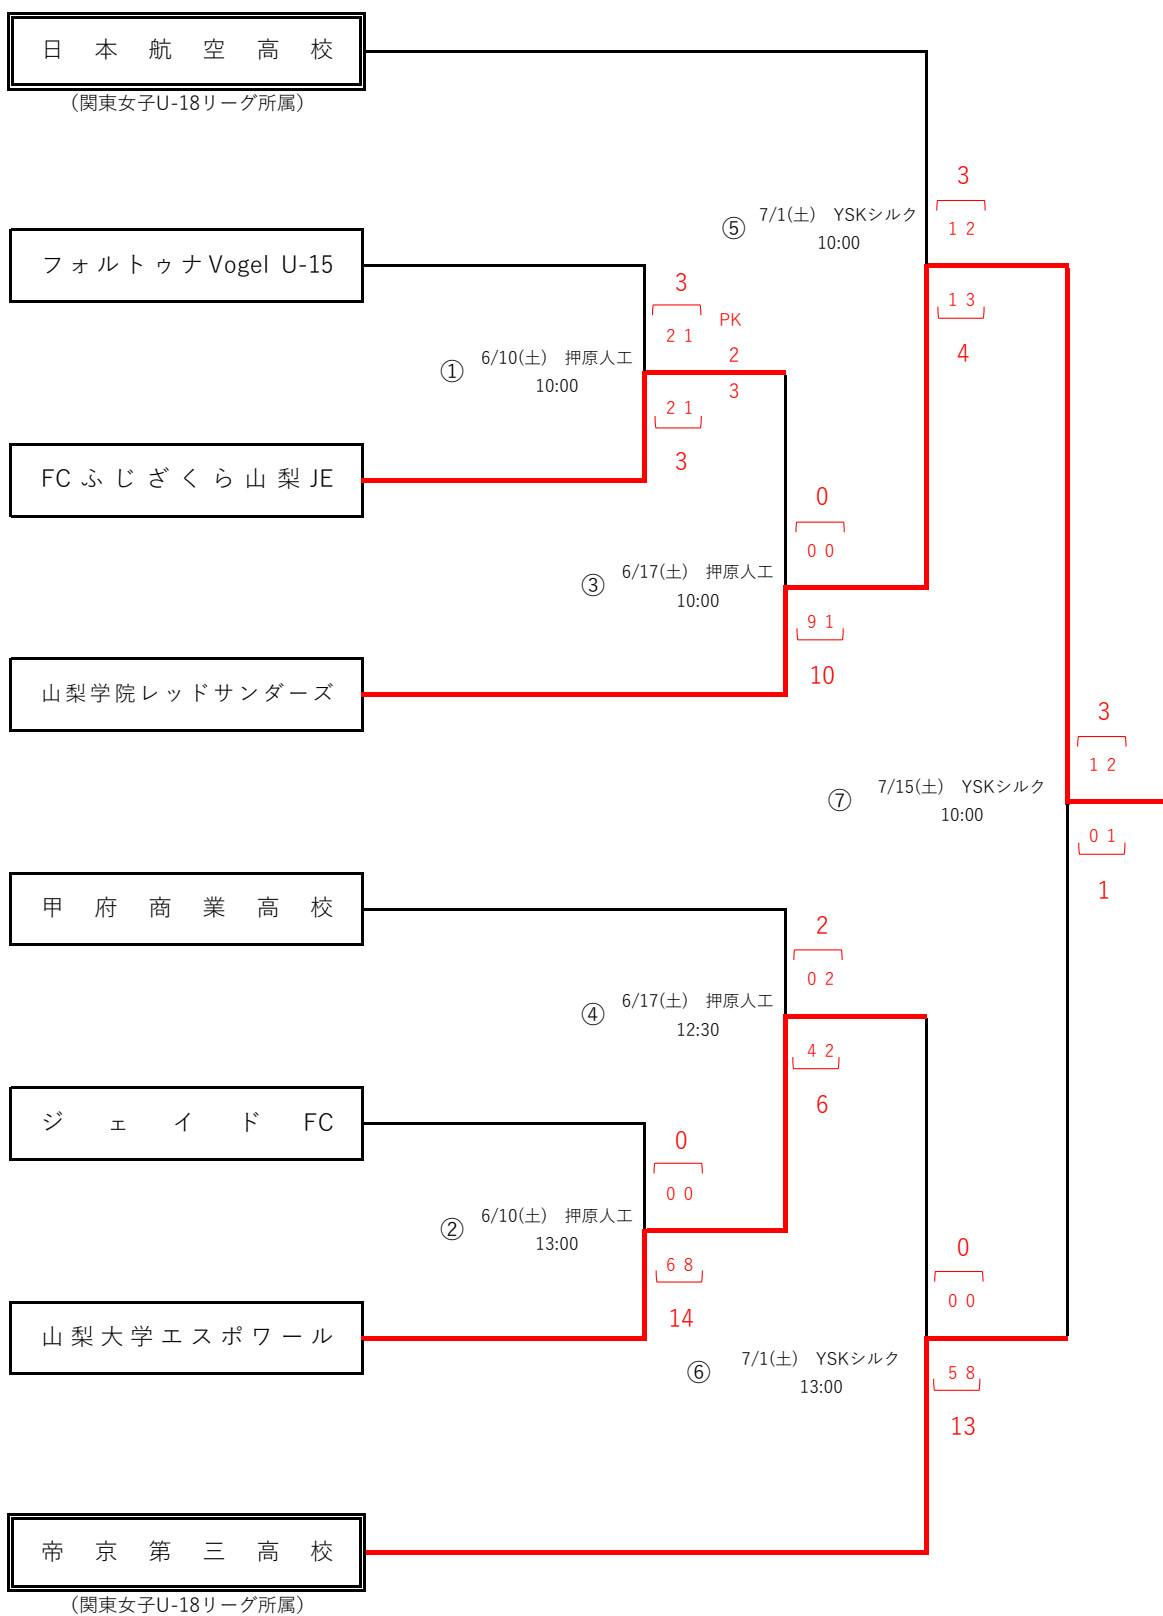

皇后杯JFA第45回全日本女子サッカー選手権大会山梨大会 結果

「山梨学院レッドサンダース」は山梨県代表として

「FCふじざくら山梨」はなでしこリーグ2部所属チームとして

「山梨学院大学」は関東大学女子サッカーリーグ1部上位チームとして

9月に千葉県で行われる関東予選に山梨県から3チームが出場する