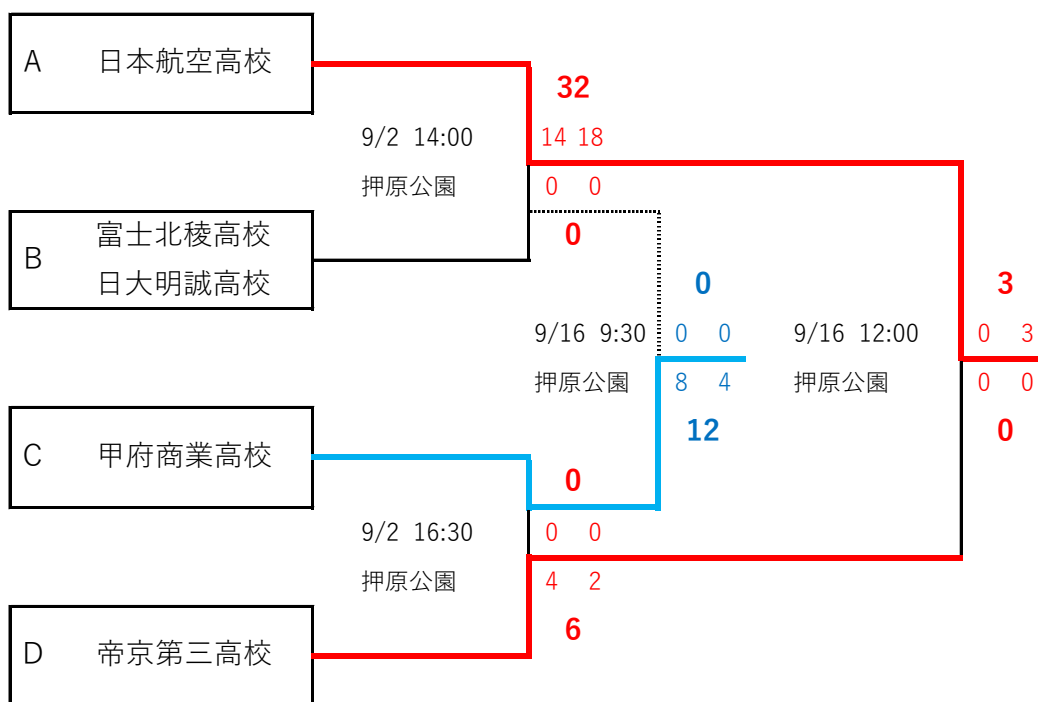

第32回関東高等学校女子サッカー選手権大会
 兼 第32回全日本高等学校女子サッカー選手権大会関東予選
 および 第19回関東高校女子サッカー秋季大会 山梨県予選

第1位 日本航空高校、第2位 帝京第三高校は、11月 山梨県にて行われる全国高校選手権大会関東予選に出場する

第3位 甲府商業高校、第4位 富士北稜高校・日大明誠高校は、10月 茨城県にて行われる関東高校秋季大会に出場する