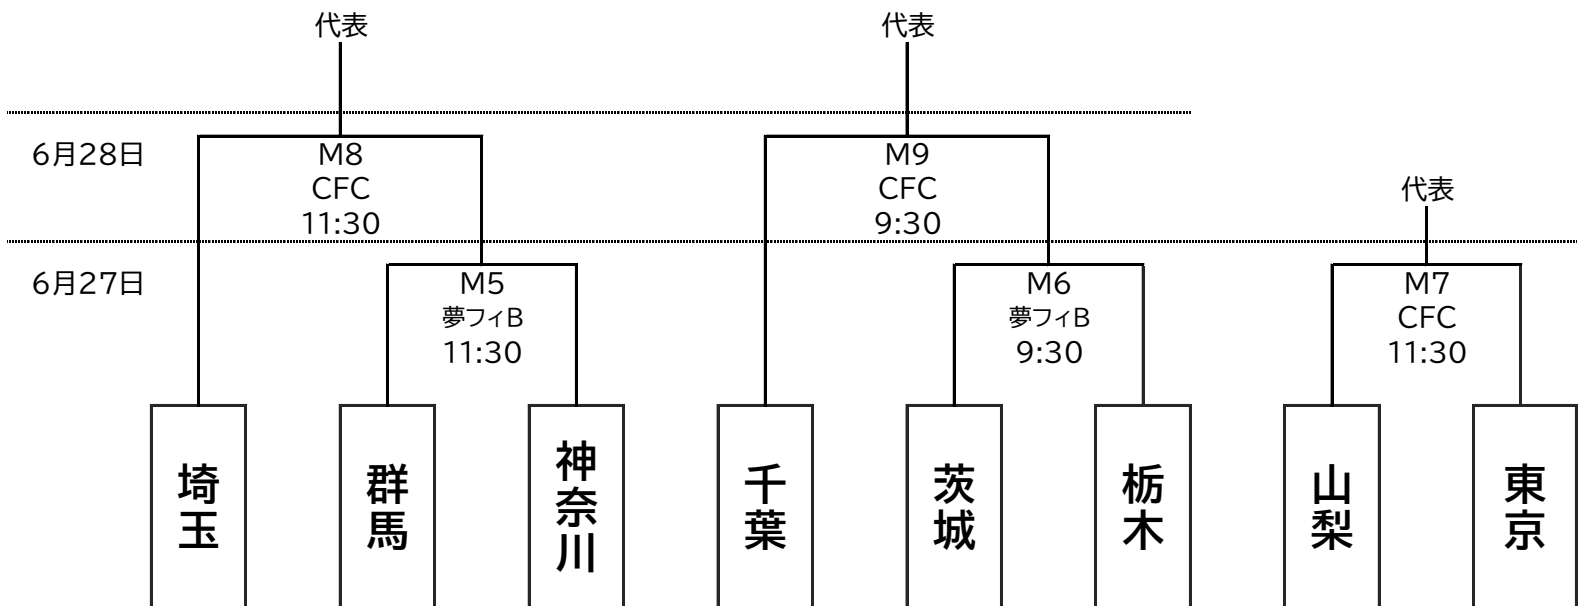

第80回 国民スポーツ大会関東ブロック大会 サッカー競技 組合せ

【第1試合】9:30 【第2試合】11:30 (予定)

少年男子

フクアリ：フクダ電子アリーナ(天然芝)
オリプリ：ゼットエーオリプリスタジアム(天然芝)

成年女子

夢フィールドB：JFA夢フィールドピッチB(天然芝)
CFC：千葉県フットボールセンター(人工芝)

6/27のみ
6/27・6/28

少年女子

夢フィールドC：JFA夢フィールドピッチC(人工芝)
CFC：千葉県フットボールセンター(人工芝)

6/27・6/28
6/27のみ