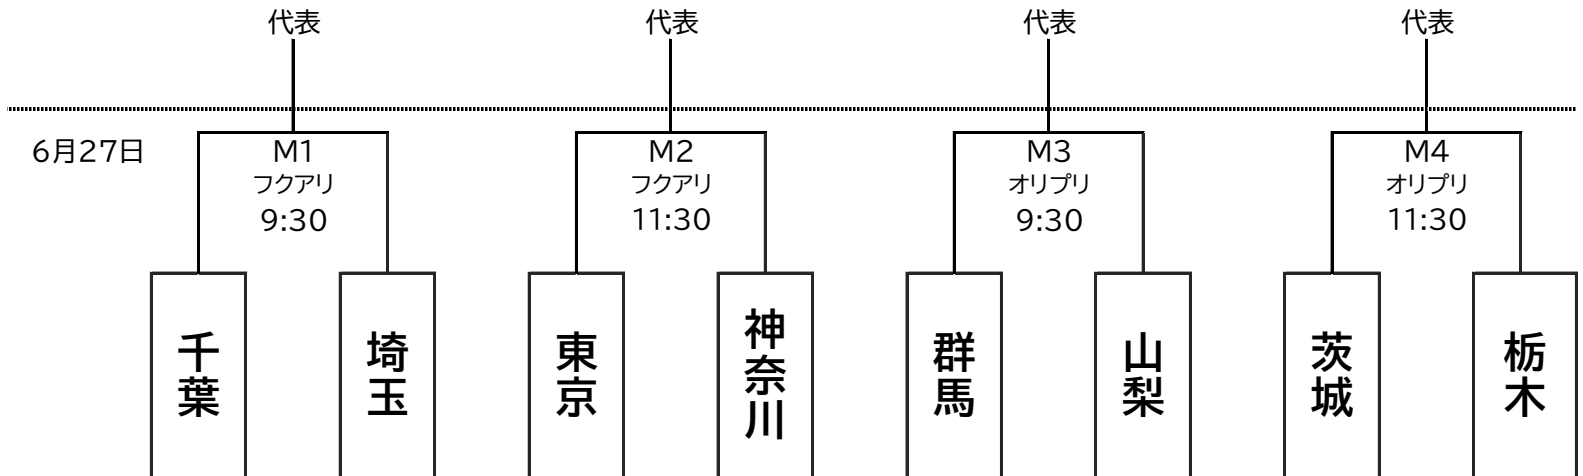

第80回 国民スポーツ大会関東ブロック大会 サッカー競技 組合せ

【第1試合】9:30 【第2試合】11:30 (予定)

少年男子

フクアリ：フクダ電子アリーナ(天然芝)
オリプリ：ゼットエーオリプリスタジアム(天然芝)

成年女子

夢フィールドB：JFA夢フィールドピッチB(天然芝)
CFC：千葉県フットボールセンター(人工芝)

6/27のみ
6/27・6/28

少年女子

夢フィールドC：JFA夢フィールドピッチC(人工芝)
CFC：千葉県フットボールセンター(人工芝)

6/27・6/28
6/27のみ